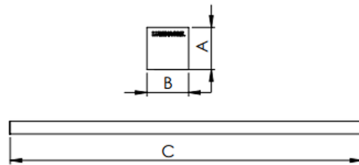

REF.: GALAXIA-PF-PDD-X-FFM8-22-LUMINAMAX-1-30-80-X-(OPÇÕESPBE)

A = 36mm | B = 35mm | C = Esp.mm

Luminária linear pendente iluminação direta, 22Wm 3000K IRC>80. Corpo em alumínio. Acabamento Branca, Preta ou Especial. Controle óptico principal através de lente facho 8°. Luminária grau de proteção IP-20. Driver corrente constante Liga/Desliga, Triac, 1-10V ou Dali (consultar condições). Tensão de trabalho 220V ou Bivolt.

Aplicação	Ambiente interno
Instalação	Pendente Direto
Altura	36
Largura	35
Comprimento	Esp.
IP	20
Corpo	Alumínio
Cor	Branca, Preta ou Especial
Ótica principal	Lente
Potência	22Wm
Fluxo Luminária	2618lm/m
Intensidade	22021cd
Eficácia	119lm/W
Facho	8°
CCT	3000K
IRC	>80
Tensão	220V ou Bivolt
Dimerização	Liga/Desliga, Dali, 0-10 ou Triac
Garantia	5 anos
UGR	Espaçamento 1m (4H/8H) - <-1/<-1
Tipo de LED	Luminamax
Eficácia do LED	-
Fluxo Luminoso do LED	-
Potência do LED	-