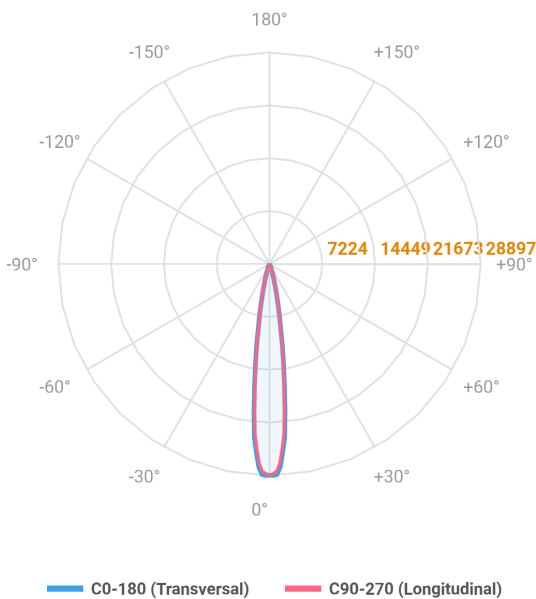

REF.: GALAXIA-PF-PDD-X-FFM8-22-LUMINAMAX-1-30-80-X-(OPÇÕESPBE)

A = 36mm | B = 35mm | C = Esp.mm

Luminária linear pendente iluminação direta, 22Wm 3000K IRC>80. Corpo em alumínio. Acabamento Branca, Preta ou Especial. Controle óptico principal através de lente facho 8°. Luminária grau de proteção IP-20. Driver corrente constante Liga/Desliga, Triac, 1-10V ou Dali (consultar condições). Tensão de trabalho 220V ou Bivolt.

Aplicação	Ambiente interno
Instalação	Pendente Direto
Altura	36
Largura	35
Comprimento	Esp.
IP	20
Corpo	Alumínio
Cor	Branca, Preta ou Especial
Ótica principal	Lente
Potência	22Wm
Fluxo Luminária	2618lm/m
Intensidade	22021cd
Eficácia	119lm/W
Facho	8°
CCT	3000K
IRC	>80
Tensão	220V ou Bivolt
Dimerização	Liga/Desliga, Dali, 0-10 ou Triac
Garantia	5 anos
UGR	Espaçamento 1m (4H/8H) - <-1/<-1
Tipo de LED	Luminamax
Eficácia do LED	-
Fluxo Luminoso do LED	-
Potência do LED	-