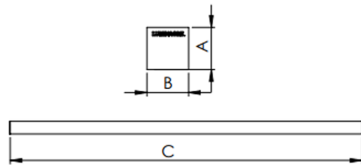

REF.: GALAXIA-PF-PDD-X-FFM8-35-LUMINAMAX-1-30-80-X-(OPÇÕESPBE)

A = 36mm | B = 35mm | C = Esp.mm

Luminária linear pendente iluminação direta, 35Wm 3000K IRC>80. Corpo em alumínio. Acabamento Branca, Preta ou Especial. Controle óptico principal através de lente fecho 8°. Luminária grau de proteção IP-20. Driver corrente constante Liga/Desliga, Triac, 1-10V ou Dali (consultar condições). Tensão de trabalho 220V ou Bivolt.

Aplicação	Ambiente interno
Instalação	Pendente Direto
Altura	36
Largura	35
Comprimento	Esp.
IP	20
Corpo	Alumínio
Cor	Branca, Preta ou Especial
Ótica principal	Lente
Potência	35Wm
Fluxo Luminária	3831lm/m
Intensidade	41172cd
Eficácia	109lm/W
Facho	8°
CCT	3000K
IRC	>80
Tensão	220V ou Bivolt
Dimerização	Liga/Desliga, Dali, 0-10 ou Triac
Garantia	5 anos
UGR	Espaçamento 1m (4H/8H) - <-1/<-1
Tipo de LED	Luminamax
Eficácia do LED	-
Fluxo Luminoso do LED	-
Potência do LED	-