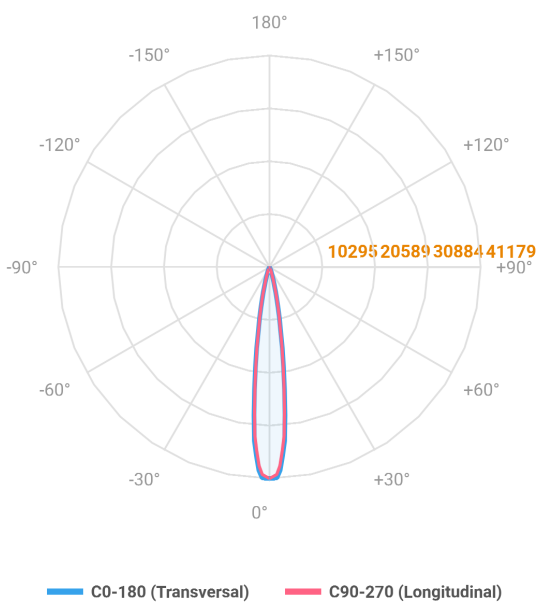

REF.: GALAXIA-PF-PDD-X-FFM8-35-LUMINAMAX-1-30-80-X-(OPÇÕESPBE)

A = 36mm | B = 35mm | C = Esp.mm

Luminária linear pendente iluminação direta, 35Wm 3000K IRC>80. Corpo em alumínio. Acabamento Branca, Preta ou Especial. Controle óptico principal através de lente fecho 8°. Luminária grau de proteção IP-20. Driver corrente constante Liga/Desliga, Triac, 1-10V ou Dali (consultar condições). Tensão de trabalho 220V ou Bivolt.

Aplicação	Ambiente interno
Instalação	Pendente Direto
Altura	36
Largura	35
Comprimento	Esp.
IP	20
Corpo	Alumínio
Cor	Branca, Preta ou Especial
Ótica principal	Lente
Potência	35Wm
Fluxo Luminária	3831lm/m
Intensidade	41172cd
Eficácia	109lm/W
Facho	8°
CCT	3000K
IRC	>80
Tensão	220V ou Bivolt
Dimerização	Liga/Desliga, Dali, 0-10 ou Triac
Garantia	5 anos
UGR	Espaçamento 1m (4H/8H) - <-1/<-1
Tipo de LED	Luminamax
Eficácia do LED	-
Fluxo Luminoso do LED	-
Potência do LED	-