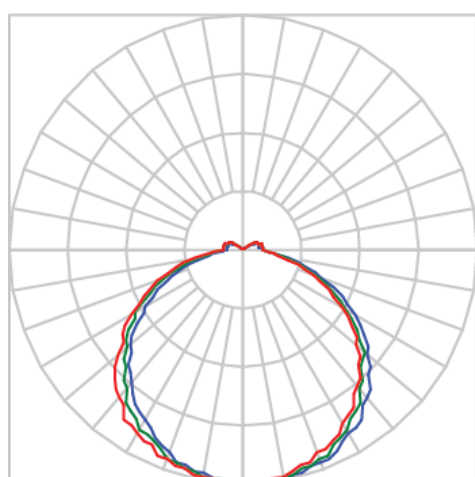

REF.: GELO-QD-SB-X-DFACLEIT-30-LUMINACHROMA-05-30-95-400X400-(OPÇÕESPBE)

**A = 110mm | B = 400mm | C = 400mm**

**IMPORTANTE: ENSAIOS REALIZADOS A 25°C**

Aplicação	Ambiente interno
Instalação	Sobrepor
Altura	110
Largura	400
Comprimento	400
IP	20
Corpo	Alumínio
Cor	Branca, Preta ou Especial
Ótica principal	Difusor
Potência	30W
Fluxo Luminária	2195lm
Intensidade	619cd
Eficácia	73lm/W
Facho	Difuso
CCT	3000K
IRC	>95
Tensão	220V ou Bivolt
Dimerização	Liga/Desliga, Dali, 0-10 ou Triac
Garantia	5 anos
UGR	Espaçamento 1m (4H/8H) - <22/<22
Tipo de LED	Luminachroma
Eficácia do LED	-
Fluxo Luminoso do LED	-
Potência do LED	-