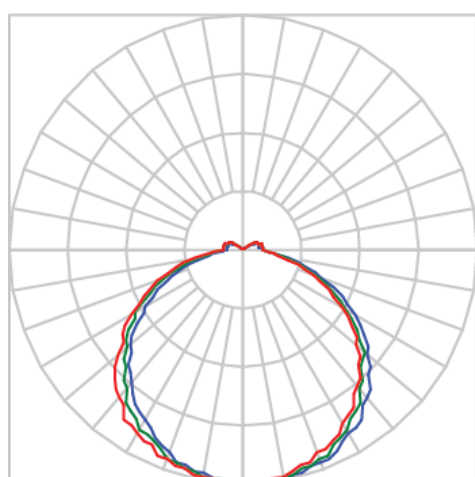

REF.: GELO-QD-SB-X-DFACLEIT-30-LUMINACHROMA-05-50-95-400X400-(OPÇÕESPBE)

A = 110mm | B = 400mm | C = 400mm

IMPORTANTE: ENSAIOS REALIZADOS A 25°C

Aplicação	Ambiente interno
Instalação	Sobrepор
Altura	110
Largura	400
Comprimento	400
IP	20
Corpo	Alumínio
Cor	Branca, Preta ou Especial
Ótica principal	Difusor
Potência	30W
Fluxo Luminária	2254lm
Intensidade	635cd
Eficácia	75lm/W
Facho	Difuso
CCT	5000K
IRC	>95
Tensão	220V ou Bivolt
Dimerização	Liga/Desliga, Dali, 0-10 ou Triac
Garantia	5 anos
UGR	Espaçamento 1m (4H/8H) - <22/<22
Tipo de LED	Luminachroma
Eficácia do LED	-
Fluxo Luminoso do LED	-
Potência do LED	-