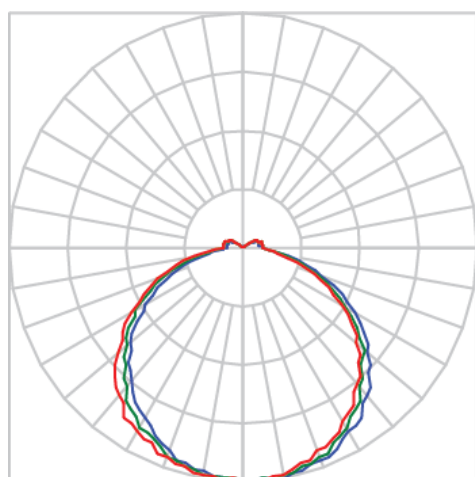

REF.: GELO-QD-SB-X-DFACLEIT-40-LUMINACHROMA-05-27-95-600X600-(OPÇÕESPBE)

**A = 110mm | B = 600mm | C = 600mm**

**IMPORTANTE: ENSAIOS REALIZADOS A 25°C**

Aplicação	Ambiente interno
Instalação	Sobrepор
Altura	110
Largura	600
Comprimento	600
IP	20
Corpo	Alumínio
Cor	Branca, Preta ou Especial
Ótica principal	Difusor
Potência	40W
Fluxo Luminária	2662lm
Intensidade	750cd
Eficácia	67lm/W
Facho	Difuso
CCT	2700K
IRC	>95
Tensão	220V ou Bivolt
Dimerização	Liga/Desliga, Dali, 0-10 ou Triac
Garantia	5 anos
UGR	Espaçamento 1m (4H/8H) - <20/<19
Tipo de LED	Luminachroma
Eficácia do LED	-
Fluxo Luminoso do LED	-
Potência do LED	-