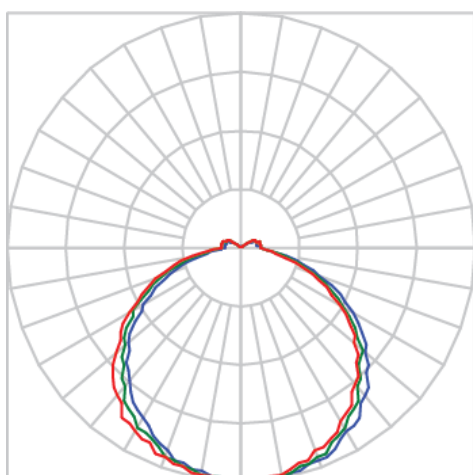

REF.: GELO-QD-SB-X-DFACLEIT-40-LUMINACHROMA-05-27-95-600X600-(OPÇÕESPBE)

A = 110mm | B = 600mm | C = 600mm

IMPORTANTE: ENSAIOS REALIZADOS A 25°C

Aplicação	Ambiente interno
Instalação	Sobrepор
Altura	110
Largura	600
Comprimento	600
IP	20
Corpo	Alumínio
Cor	Branca, Preta ou Especial
Ótica principal	Difusor
Potência	40W
Fluxo Luminária	2662lm
Intensidade	750cd
Eficácia	67lm/W
Facho	Difuso
CCT	2700K
IRC	>95
Tensão	220V ou Bivolt
Dimerização	Liga/Desliga, Dali, 0-10 ou Triac
Garantia	5 anos
UGR	Espaçamento 1m (4H/8H) - <20/<19
Tipo de LED	Luminachroma
Eficácia do LED	-
Fluxo Luminoso do LED	-
Potência do LED	-