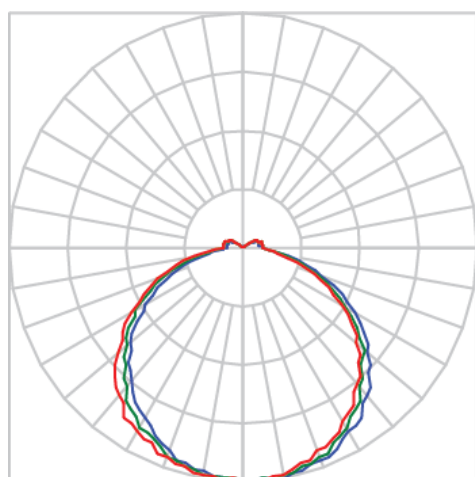

REF.: GELO-QD-SB-X-DFACLEIT-40-LUMINACHROMA-05-40-95-600X600-(OPÇÕESPBE)

A = 110mm | B = 600mm | C = 600mm

IMPORTANTE: ENSAIOS REALIZADOS A 25°C

Aplicação	Ambiente interno
Instalação	Sobrepор
Altura	110
Largura	600
Comprimento	600
IP	20
Corpo	Alumínio
Cor	Branca, Preta ou Especial
Ótica principal	Difusor
Potência	40W
Fluxo Luminária	2884lm
Intensidade	812cd
Eficácia	72lm/W
Facho	Difuso
CCT	4000K
IRC	>95
Tensão	220V ou Bivolt
Dimerização	Liga/Desliga, Dali, 0-10 ou Triac
Garantia	5 anos
UGR	Espaçamento 1m (4H/8H) - <20/<20
Tipo de LED	Luminachroma
Eficácia do LED	61lm/W
Fluxo Luminoso do LED	2318,72lm
Potência do LED	38,12W