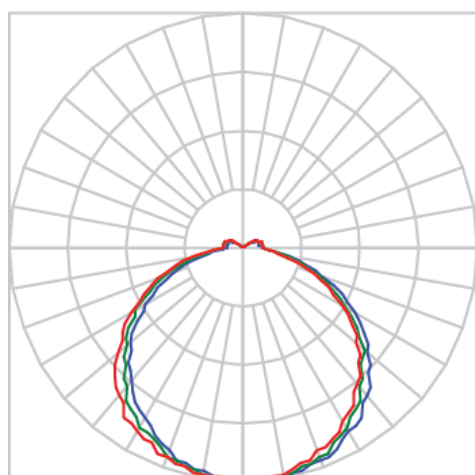

REF.: GELO-QD-SB-X-DFACLEIT-40-LUMINAMAX-05-27-80-600X600-(OPÇÃO SPBE)

**A = 110mm | B = 600mm | C = 600mm**

**IMPORTANTE: ENSAIOS REALIZADOS A 25°C**

Aplicação	Ambiente interno
Instalação	Sobrepor
Altura	110
Largura	600
Comprimento	600
IP	20
Corpo	Alumínio
Cor	Branca, Preta ou Especial
Ótica principal	Difusor
Potência	40W
Fluxo Luminária	3660lm
Intensidade	1031cd
Eficácia	92lm/W
Facho	Difuso
CCT	2700K
IRC	>80
Tensão	220V ou Bivolt
Dimerização	Liga/Desliga, Dali, 0-10 ou Triac
Garantia	5 anos
UGR	Espaçamento 1m (4H/8H) - <21/<21
Tipo de LED	Luminamax
Eficácia do LED	-
Fluxo Luminoso do LED	-
Potência do LED	-