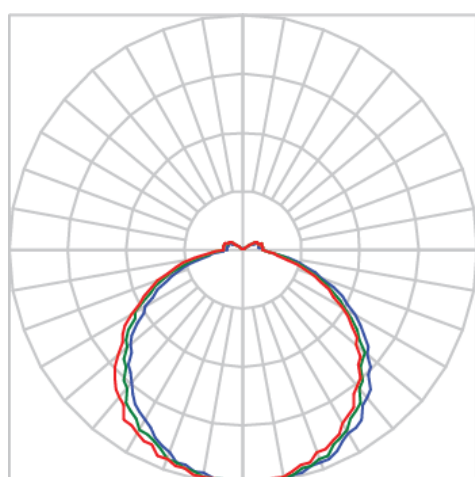

REF.: GELO-RT-SB-X-DFACLEIT-40-LUMINACHROMA-05-40-95-140X1200-(OPÇÕESPBE)

**A = 70mm | B = 140mm | C = 1200mm**

**IMPORTANTE: ENSAIOS REALIZADOS A 25°C**

Aplicação	Ambiente interno
Instalação	Sobrepор
Altura	70
Largura	140
Comprimento	1200
IP	20
Corpo	Alumínio
Cor	Branca, Preta ou Especial
Ótica principal	Difusor
Potência	40W
Fluxo Luminária	2884lm
Intensidade	812cd
Eficácia	72lm/W
Facho	Difuso
CCT	4000K
IRC	>95
Tensão	220V ou Bivolt
Dimerização	Liga/Desliga, Dali, 0-10 ou Triac
Garantia	5 anos
UGR	Espaçamento 1m (4H/8H) - <23/<22
Tipo de LED	Luminachroma
Eficácia do LED	61lm/W
Fluxo Luminoso do LED	2318,72lm
Potência do LED	38,12W