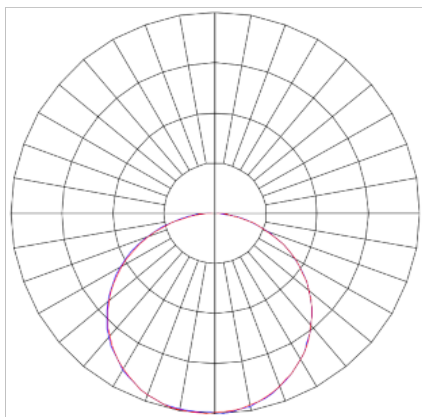

REF.: HALO-CI-EM-GE-DFPSTRANSL-24-3080-400-B

Luminária circular de embutir em forro de gesso, 24W 3000K IRC>80. Corpo em alumínio. Acabamento Branca. Controle óptico principal através de difusor em poliestireno translúcido. Luminária grau de proteção IP-20. Driver corrente constante Liga/Desliga, Triac, 1-10V ou Dali (consultar condições). Tensão de trabalho 220V ou Bivolt.

Aplicação	Ambiente interno
Instalação	Embutir Gesso
Altura	72
Largura	Ø400
IP	20
Corpo	Alumínio
Cor	Branca
Ótica principal	Difusor
Potência	24W
Fluxo Luminária	2199lm
Intensidade	738cd
Eficácia	92lm/W
Facho	Difuso
CCT	3000K
IRC	>80
Tensão	220V ou Bivolt
Dimerização	Liga/Desliga, Dali, 0-10 ou Triac
Garantia	5 anos
UGR	Espaçamento 1m (4H/8H) - <24/<24
Tipo de LED	Standard
Eficácia do LED	-
Fluxo Luminoso do LED	-
Potência do LED	-

A = 72mm | B = Ø400mm

**IMPORTANTE: ENSAIOS REALIZADOS A 25°C**