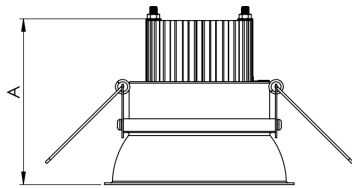

REF.: HALO-CI-EM-GE-DFPSTRANSL-24-3080-400-B

Luminária circular de embutir em forro de gesso, 24W 3000K IRC>80. Corpo em alumínio. Acabamento Branca. Controle óptico principal através de difusor em poliestireno translúcido. Luminária grau de proteção IP-20. Driver corrente constante Liga/Desliga, Triac, 1-10V ou Dali (consultar condições). Tensão de trabalho 220V ou Bivolt.

Aplicação	Ambiente interno
Instalação	Embutir Gesso
Altura	72
Largura	Ø400
IP	20
Corpo	Alumínio
Cor	Branca
Ótica principal	Difusor
Potência	24W
Fluxo Luminária	2199lm
Intensidade	738cd
Eficácia	92lm/W
Facho	Difuso
CCT	3000K
IRC	>80
Tensão	220V ou Bivolt
Dimerização	Liga/Desliga, Dali, 0-10 ou Triac
Garantia	5 anos
UGR	Espaçamento 1m (4H/8H) - <24/<24
Tipo de LED	Standard
Eficácia do LED	-
Fluxo Luminoso do LED	-
Potência do LED	-

A = 72mm | B = Ø400mm

**IMPORTANTE: ENSAIOS REALIZADOS A 25°C**