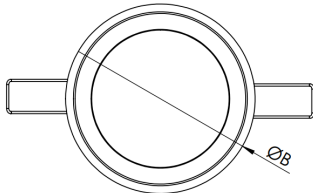

REF.: HALO-CI-EM-GE-DFPSTRANSL-24-3080-400-B

Luminária circular de embutir em forro de gesso, 24W 3000K IRC>80. Corpo em alumínio. Acabamento Branca. Controle óptico principal através de difusor em poliestireno translúcido. Luminária grau de proteção IP-20. Driver corrente constante Liga/Desliga, Triac, 1-10V ou Dali (consultar condições). Tensão de trabalho 220V ou Bivolt.

Aplicação	Ambiente interno
Instalação	Embutir Gesso
Altura	72
Largura	Ø400
IP	20
Corpo	Alumínio
Cor	Branca
Ótica principal	Difusor
Potência	24W
Fluxo Luminária	2199lm
Intensidade	738cd
Eficácia	92lm/W
Facho	Difuso
CCT	3000K
IRC	>80
Tensão	220V ou Bivolt
Dimerização	Liga/Desliga, Dali, 0-10 ou Triac
Garantia	5 anos
UGR	Espaçamento 1m (4H/8H) - <24/<24
Tipo de LED	Standard
Eficácia do LED	-
Fluxo Luminoso do LED	-
Potência do LED	-

A = 72mm | B = Ø400mm

**IMPORTANTE: ENSAIOS REALIZADOS A 25°C**