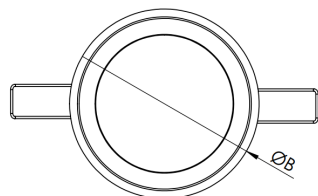

REF.: HALO-CI-EM-GE-DFPSTRANSL-24-4080-260-B

Luminária circular de embutir em forro de gesso, 24W 4000K IRC>80. Corpo em alumínio. Acabamento Branca. Controle óptico principal através de difusor em poliestireno translúcido. Luminária grau de proteção IP-20. Driver corrente constante Liga/Desliga, Triac, 1-10V ou Dali (consultar condições). Tensão de trabalho 220V ou Bivolt.

Aplicação	Ambiente interno
Instalação	Embutir Gesso
Altura	75
Largura	Ø260
IP	20
Corpo	Alumínio
Cor	Branca
Ótica principal	Difusor
Potência	24W
Fluxo Luminária	2269lm
Intensidade	761cd
Eficácia	95lm/W
Facho	Difuso
CCT	4000K
IRC	>80
Tensão	220V ou Bivolt
Dimerização	Liga/Desliga, Dali, 0-10 ou Triac
Garantia	5 anos
UGR	Espaçamento 1m (4H/8H) - <28/<28
Tipo de LED	Standard
Eficácia do LED	-
Fluxo Luminoso do LED	-
Potência do LED	-

A = 75mm | B = Ø260mm

IMPORTANTE: ENSAIOS REALIZADOS A 25°C