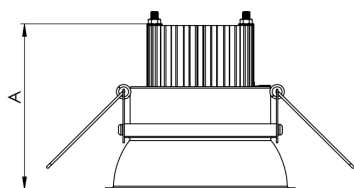

REF.: HALO-CI-EM-GE-DFPSTRANSL-24-4080-260-B

Luminária circular de embutir em forro de gesso, 24W 4000K IRC>80. Corpo em alumínio. Acabamento Branca. Controle óptico principal através de difusor em poliestireno translúcido. Luminária grau de proteção IP-20. Driver corrente constante Liga/Desliga, Triac, 1-10V ou Dali (consultar condições). Tensão de trabalho 220V ou Bivolt.

Aplicação	Ambiente interno
Instalação	Embutir Gesso
Altura	75
Largura	Ø260
IP	20
Corpo	Alumínio
Cor	Branca
Ótica principal	Difusor
Potência	24W
Fluxo Luminária	2269lm
Intensidade	761cd
Eficácia	95lm/W
Facho	Difuso
CCT	4000K
IRC	>80
Tensão	220V ou Bivolt
Dimerização	Liga/Desliga, Dali, 0-10 ou Triac
Garantia	5 anos
UGR	Espaçamento 1m (4H/8H) - <28/<28
Tipo de LED	Standard
Eficácia do LED	-
Fluxo Luminoso do LED	-
Potência do LED	-

A = 75mm | B = Ø260mm

IMPORTANTE: ENSAIOS REALIZADOS A 25°C