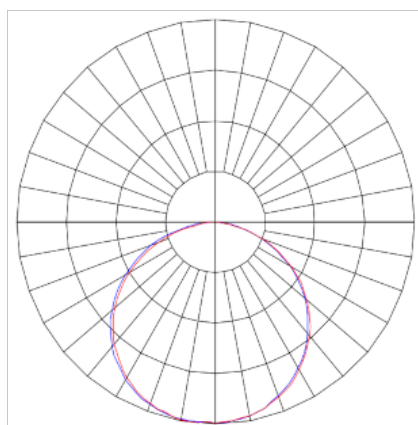

REF.: HALO-CI-EM-GE-DFPSTRANSL-24-4080-260-B

Luminária circular de embutir em forro de gesso, 24W 4000K IRC>80. Corpo em alumínio. Acabamento Branca. Controle óptico principal através de difusor em poliestireno translúcido. Luminária grau de proteção IP-20. Driver corrente constante Liga/Desliga, Triac, 1-10V ou Dali (consultar condições). Tensão de trabalho 220V ou Bivolt.

Aplicação	Ambiente interno
Instalação	Embutir Gesso
Altura	75
Largura	Ø260
IP	20
Corpo	Alumínio
Cor	Branca
Ótica principal	Difusor
Potência	24W
Fluxo Luminária	2269lm
Intensidade	761cd
Eficácia	95lm/W
Facho	Difuso
CCT	4000K
IRC	>80
Tensão	220V ou Bivolt
Dimerização	Liga/Desliga, Dali, 0-10 ou Triac
Garantia	5 anos
UGR	Espaçamento 1m (4H/8H) - <28/<28
Tipo de LED	Standard
Eficácia do LED	-
Fluxo Luminoso do LED	-
Potência do LED	-

A = 75mm | B = Ø260mm

IMPORTANTE: ENSAIOS REALIZADOS A 25°C