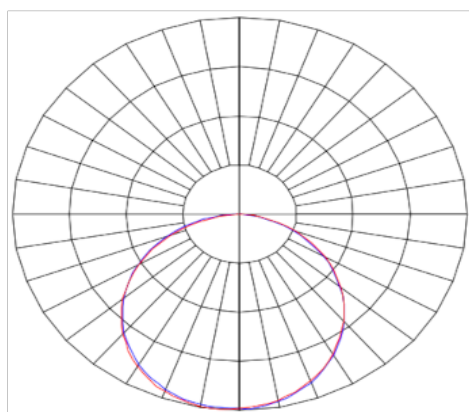

REF.: HALO-CI-EM-GE-DFPSTRANSL-24-5080-400-P

A = 72mm | B = Ø400mm

IMPORTANTE: ENSAIOS REALIZADOS A 25°C

Luminária circular de embutir em forro de gesso, 24W 5000K IRC>80. Corpo em alumínio. Acabamento Preta. Controle óptico principal através de difusor em poliestireno translúcido. Luminária grau de proteção IP-20. Driver corrente constante Liga/Desliga, Triac, 1-10V ou Dali (consultar condições). Tensão de trabalho 220V ou Bivolt.

|                       |                                   |
|-----------------------|-----------------------------------|
| Aplicação             | Ambiente interno                  |
| Instalação            | Embutir Gesso                     |
| Altura                | 72                                |
| Largura               | Ø400                              |
| IP                    | 20                                |
| Corpo                 | Alumínio                          |
| Cor                   | Preta                             |
| Ótica principal       | Difusor                           |
| Potência              | 24W                               |
| Fluxo Luminária       | 2130lm                            |
| Intensidade           | 715cd                             |
| Eficácia              | 89lm/W                            |
| Facho                 | Difuso                            |
| CCT                   | 5000K                             |
| IRC                   | >80                               |
| Tensão                | 220V ou Bivolt                    |
| Dimerização           | Liga/Desliga, Dali, 0-10 ou Triac |
| Garantia              | 5 anos                            |
| UGR                   | Espaçamento 1m (4H/8H) - <24/<24  |
| Tipo de LED           | Standard                          |
| Eficácia do LED       | -                                 |
| Fluxo Luminoso do LED | -                                 |
| Potência do LED       | -                                 |