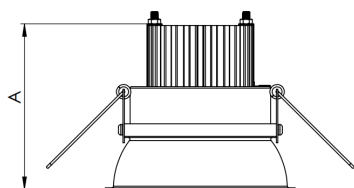

REF.: HALO-CI-EM-GE-DFPSTRANSL-24-5080-400-P

A = 72mm | B = Ø400mm

IMPORTANTE: ENSAIOS REALIZADOS A 25°C

Luminária circular de embutir em forro de gesso, 24W 5000K IRC>80. Corpo em alumínio. Acabamento Preta. Controle óptico principal através de difusor em poliestireno translúcido. Luminária grau de proteção IP-20. Driver corrente constante Liga/Desliga, Triac, 1-10V ou Dali (consultar condições). Tensão de trabalho 220V ou Bivolt.

|                       |                                   |
|-----------------------|-----------------------------------|
| Aplicação             | Ambiente interno                  |
| Instalação            | Embutir Gesso                     |
| Altura                | 72                                |
| Largura               | Ø400                              |
| IP                    | 20                                |
| Corpo                 | Alumínio                          |
| Cor                   | Preta                             |
| Ótica principal       | Difusor                           |
| Potência              | 24W                               |
| Fluxo Luminária       | 2130lm                            |
| Intensidade           | 715cd                             |
| Eficácia              | 89lm/W                            |
| Facho                 | Difuso                            |
| CCT                   | 5000K                             |
| IRC                   | >80                               |
| Tensão                | 220V ou Bivolt                    |
| Dimerização           | Liga/Desliga, Dali, 0-10 ou Triac |
| Garantia              | 5 anos                            |
| UGR                   | Espaçamento 1m (4H/8H) - <24/<24  |
| Tipo de LED           | Standard                          |
| Eficácia do LED       | -                                 |
| Fluxo Luminoso do LED | -                                 |
| Potência do LED       | -                                 |