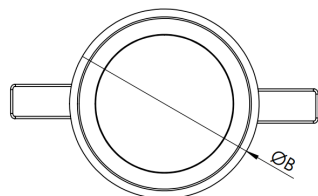

REF.: HALO-CI-EM-GE-DFPSTRANSL-24-5080-400-P

A = 72mm | B = Ø400mm

IMPORTANTE: ENSAIOS REALIZADOS A 25°C

Luminária circular de embutir em forro de gesso, 24W 5000K IRC>80. Corpo em alumínio. Acabamento Preta. Controle óptico principal através de difusor em poliestireno translúcido. Luminária grau de proteção IP-20. Driver corrente constante Liga/Desliga, Triac, 1-10V ou Dali (consultar condições). Tensão de trabalho 220V ou Bivolt.

|                       |                                   |
|-----------------------|-----------------------------------|
| Aplicação             | Ambiente interno                  |
| Instalação            | Embutir Gesso                     |
| Altura                | 72                                |
| Largura               | Ø400                              |
| IP                    | 20                                |
| Corpo                 | Alumínio                          |
| Cor                   | Preta                             |
| Ótica principal       | Difusor                           |
| Potência              | 24W                               |
| Fluxo Luminária       | 2130lm                            |
| Intensidade           | 715cd                             |
| Eficácia              | 89lm/W                            |
| Facho                 | Difuso                            |
| CCT                   | 5000K                             |
| IRC                   | >80                               |
| Tensão                | 220V ou Bivolt                    |
| Dimerização           | Liga/Desliga, Dali, 0-10 ou Triac |
| Garantia              | 5 anos                            |
| UGR                   | Espaçamento 1m (4H/8H) - <24/<24  |
| Tipo de LED           | Standard                          |
| Eficácia do LED       | -                                 |
| Fluxo Luminoso do LED | -                                 |
| Potência do LED       | -                                 |