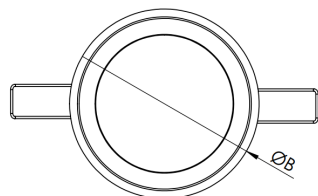

HALO CIRCULAR EMBUTIR 260 GESSO PS TRANSLUCIDO 24W LUMINACHROMA-1 2700K IRC95 BRANCA

datasheet gerado em
07-05-26

REF.: HALO-CI-EM-GE-DFPSTRANSL-24-LUMINACHROMA-1-27-95-260-B

Luminária circular de embutir em forro de gesso, 24W 2700K IRC>95. Corpo em alumínio. Acabamento Branca. Controle óptico principal através de difusor em poliestireno translúcido. Luminária grau de proteção IP-20. Driver corrente constante Liga/Desliga, Triac, 1-10V ou Dali (consultar condições). Tensão de trabalho 220V ou Bivolt.

Aplicação	Ambiente interno
Instalação	Embutir Gesso
Altura	75
Largura	Ø260
IP	20
Corpo	Alumínio
Cor	Branca
Ótica principal	Difusor
Potência	24W
Fluxo Luminária	1654lm
Intensidade	555cd
Eficácia	69lm/W
Facho	Difuso
CCT	2700K
IRC	>95
Tensão	220V ou Bivolt
Dimerização	Liga/Desliga, Dali, 0-10 ou Triac
Garantia	5 anos
UGR	Espaçamento 1m (4H/8H) - <27/<27
Tipo de LED	Luminachroma
Eficácia do LED	-
Fluxo Luminoso do LED	-
Potência do LED	-

A = 75mm | B = Ø260mm

IMPORTANTE: ENSAIOS REALIZADOS A 25°C