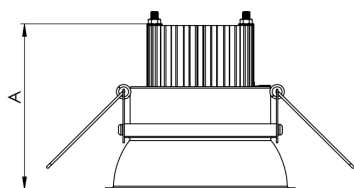

HALO CIRCULAR EMBUTIR 260 GESSO PS TRANSLUCIDO 24W LUMINACHROMA-1 2700K IRC95 BRANCA

datasheet gerado em
07-05-26

REF.: HALO-CI-EM-GE-DFPSTRANSL-24-LUMINACHROMA-1-27-95-260-B

Luminária circular de embutir em forro de gesso, 24W 2700K IRC>95. Corpo em alumínio. Acabamento Branca. Controle óptico principal através de difusor em poliestireno translúcido. Luminária grau de proteção IP-20. Driver corrente constante Liga/Desliga, Triac, 1-10V ou Dali (consultar condições). Tensão de trabalho 220V ou Bivolt.

Aplicação	Ambiente interno
Instalação	Embutir Gesso
Altura	75
Largura	Ø260
IP	20
Corpo	Alumínio
Cor	Branca
Ótica principal	Difusor
Potência	24W
Fluxo Luminária	1654lm
Intensidade	555cd
Eficácia	69lm/W
Facho	Difuso
CCT	2700K
IRC	>95
Tensão	220V ou Bivolt
Dimerização	Liga/Desliga, Dali, 0-10 ou Triac
Garantia	5 anos
UGR	Espaçamento 1m (4H/8H) - <27/<27
Tipo de LED	Luminachroma
Eficácia do LED	-
Fluxo Luminoso do LED	-
Potência do LED	-

A = 75mm | B = Ø260mm

IMPORTANTE: ENSAIOS REALIZADOS A 25°C