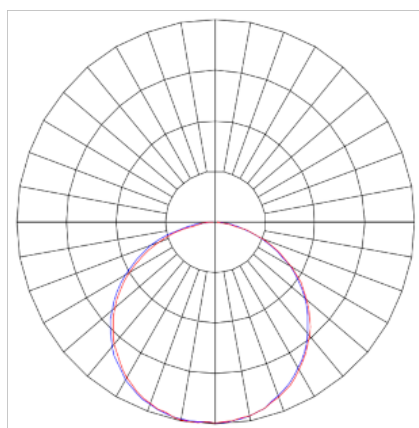

HALO CIRCULAR EMBUTIR 260 GESSO PS TRANSLUCIDO 24W LUMINACHROMA-1 2700K IRC95 BRANCA

datasheet gerado em
07-05-26

REF.: HALO-CI-EM-GE-DFPSTRANSL-24-LUMINACHROMA-1-27-95-260-B

Luminária circular de embutir em forro de gesso, 24W 2700K IRC>95. Corpo em alumínio. Acabamento Branca. Controle óptico principal através de difusor em poliestireno translúcido. Luminária grau de proteção IP-20. Driver corrente constante Liga/Desliga, Triac, 1-10V ou Dali (consultar condições). Tensão de trabalho 220V ou Bivolt.

Aplicação	Ambiente interno
Instalação	Embutir Gesso
Altura	75
Largura	Ø260
IP	20
Corpo	Alumínio
Cor	Branca
Ótica principal	Difusor
Potência	24W
Fluxo Luminária	1654lm
Intensidade	555cd
Eficácia	69lm/W
Facho	Difuso
CCT	2700K
IRC	>95
Tensão	220V ou Bivolt
Dimerização	Liga/Desliga, Dali, 0-10 ou Triac
Garantia	5 anos
UGR	Espaçamento 1m (4H/8H) - <27/<27
Tipo de LED	Luminachroma
Eficácia do LED	-
Fluxo Luminoso do LED	-
Potência do LED	-

A = 75mm | B = Ø260mm

IMPORTANTE: ENSAIOS REALIZADOS A 25°C