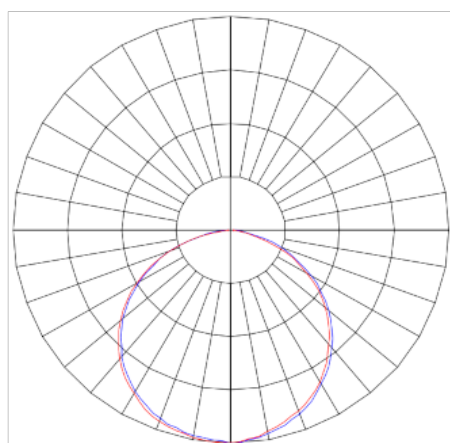

HALO CIRCULAR EMBUTIR 260 GESSO PS TRANSLUCIDO 24W LUMINACHROMA-1 2700K IRC95 PRETA

datasheet gerado em
07-05-26

REF.: HALO-CI-EM-GE-DFPSTRANSL-24-LUMINACHROMA-1-27-95-260-P

A = 75mm | B = Ø260mm

IMPORTANTE: ENSAIOS REALIZADOS A 25°C

Luminária circular de embutir em forro de gesso, 24W 2700K IRC>95. Corpo em alumínio. Acabamento Preta. Controle óptico principal através de difusor em poliestireno translúcido. Luminária grau de proteção IP-20. Driver corrente constante Liga/Desliga, Triac, 1-10V ou Dali (consultar condições). Tensão de trabalho 220V ou Bivolt.

Aplicação	Ambiente interno
Instalação	Embutir Gesso
Altura	75
Largura	Ø260
IP	20
Corpo	Alumínio
Cor	Preta
Ótica principal	Difusor
Potência	24W
Fluxo Luminária	1542lm
Intensidade	517cd
Eficácia	64lm/W
Facho	Difuso
CCT	2700K
IRC	>95
Tensão	220V ou Bivolt
Dimerização	Liga/Desliga, Dali, 0-10 ou Triac
Garantia	5 anos
UGR	Espaçamento 1m (4H/8H) - <26/<26
Tipo de LED	Luminachroma
Eficácia do LED	-
Fluxo Luminoso do LED	-
Potência do LED	-