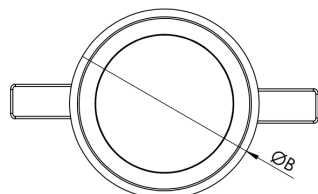

HALO CIRCULAR EMBUTIR 260 GESSO PS TRANSLUCIDO 24W LUMINACHROMA-1 2700K IRC95 PRETA

datasheet gerado em
07-05-26

REF.: HALO-CI-EM-GE-DFPSTRANSL-24-LUMINACHROMA-1-27-95-260-P

A = 75mm | B = Ø260mm

IMPORTANTE: ENSAIOS REALIZADOS A 25°C

Luminária circular de embutir em forro de gesso, 24W 2700K IRC>95. Corpo em alumínio. Acabamento Preta. Controle óptico principal através de difusor em poliestireno translúcido. Luminária grau de proteção IP-20. Driver corrente constante Liga/Desliga, Triac, 1-10V ou Dali (consultar condições). Tensão de trabalho 220V ou Bivolt.

Aplicação	Ambiente interno
Instalação	Embutir Gesso
Altura	75
Largura	Ø260
IP	20
Corpo	Alumínio
Cor	Preta
Ótica principal	Difusor
Potência	24W
Fluxo Luminária	1542lm
Intensidade	517cd
Eficácia	64lm/W
Facho	Difuso
CCT	2700K
IRC	>95
Tensão	220V ou Bivolt
Dimerização	Liga/Desliga, Dali, 0-10 ou Triac
Garantia	5 anos
UGR	Espaçamento 1m (4H/8H) - <26/<26
Tipo de LED	Luminachroma
Eficácia do LED	-
Fluxo Luminoso do LED	-
Potência do LED	-