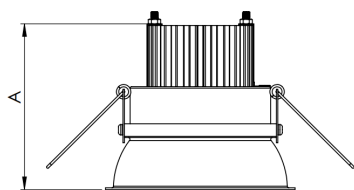

# HALO CIRCULAR EMBUTIR 260 GESSO PS TRANSLUCIDO 24W LUMINACHROMA-1 3000K IRC95 BRANCA

datasheet gerado em  
07-05-26

REF.: HALO-CI-EM-GE-DFPSTRANSL-24-LUMINACHROMA-1-30-95-260-B

A = 75mm | B = Ø260mm

IMPORTANTE: ENSAIOS REALIZADOS A 25°C

Luminária circular de embutir em forro de gesso, 24W 3000K IRC>95. Corpo em alumínio. Acabamento Branca. Controle óptico principal através de difusor em poliestireno translúcido. Luminária grau de proteção IP-20. Driver corrente constante Liga/Desliga, Triac, 1-10V ou Dali (consultar condições). Tensão de trabalho 220V ou Bivolt.

Aplicação	Ambiente interno
Instalação	Embutir Gesso
Altura	75
Largura	Ø260
IP	20
Corpo	Alumínio
Cor	Branca
Ótica principal	Difusor
Potência	24W
Fluxo Luminária	1746lm
Intensidade	586cd
Eficácia	73lm/W
Facho	Difuso
CCT	3000K
IRC	>95
Tensão	220V ou Bivolt
Dimerização	Liga/Desliga, Dali, 0-10 ou Triac
Garantia	5 anos
UGR	Espaçamento 1m (4H/8H) - <27/<27
Tipo de LED	Luminachroma
Eficácia do LED	-
Fluxo Luminoso do LED	-
Potência do LED	-