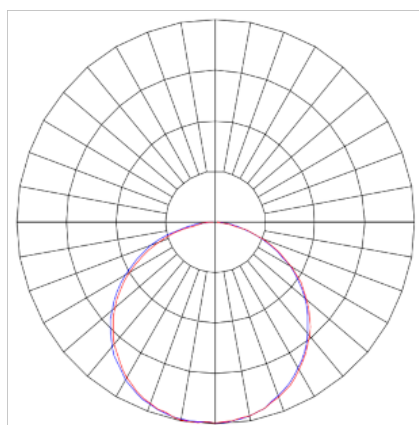

# HALO CIRCULAR EMBUTIR 260 GESSO PS TRANSLUCIDO 24W LUMINACHROMA-1 3000K IRC95 BRANCA

datasheet gerado em  
07-05-26

REF.: HALO-CI-EM-GE-DFPSTRANSL-24-LUMINACHROMA-1-30-95-260-B

A = 75mm | B = Ø260mm

IMPORTANTE: ENSAIOS REALIZADOS A 25°C

Luminária circular de embutir em forro de gesso, 24W 3000K IRC>95. Corpo em alumínio. Acabamento Branca. Controle óptico principal através de difusor em poliestireno translúcido. Luminária grau de proteção IP-20. Driver corrente constante Liga/Desliga, Triac, 1-10V ou Dali (consultar condições). Tensão de trabalho 220V ou Bivolt.

Aplicação	Ambiente interno
Instalação	Embutir Gesso
Altura	75
Largura	Ø260
IP	20
Corpo	Alumínio
Cor	Branca
Ótica principal	Difusor
Potência	24W
Fluxo Luminária	1746lm
Intensidade	586cd
Eficácia	73lm/W
Facho	Difuso
CCT	3000K
IRC	>95
Tensão	220V ou Bivolt
Dimerização	Liga/Desliga, Dali, 0-10 ou Triac
Garantia	5 anos
UGR	Espaçamento 1m (4H/8H) - <27/<27
Tipo de LED	Luminachroma
Eficácia do LED	-
Fluxo Luminoso do LED	-
Potência do LED	-