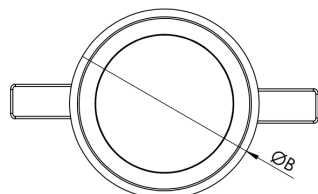

# HALO CIRCULAR EMBUTIR 260 GESSO PS TRANSLUCIDO 24W LUMINACHROMA-1 3000K IRC95 PRETA

datasheet gerado em  
07-05-26

REF.: HALO-CI-EM-GE-DFPSTRANSL-24-LUMINACHROMA-1-30-95-260-P

A = 75mm | B = Ø260mm

**IMPORTANTE: ENSAIOS REALIZADOS A 25°C**

Luminária circular de embutir em forro de gesso, 24W 3000K IRC>95. Corpo em alumínio. Acabamento Preta. Controle óptico principal através de difusor em poliestireno translúcido. Luminária grau de proteção IP-20. Driver corrente constante Liga/Desliga, Triac, 1-10V ou Dali (consultar condições). Tensão de trabalho 220V ou Bivolt.

Aplicação	Ambiente interno
Instalação	Embutir Gesso
Altura	75
Largura	Ø260
IP	20
Corpo	Alumínio
Cor	Preta
Ótica principal	Difusor
Potência	24W
Fluxo Luminária	1627lm
Intensidade	546cd
Eficácia	68lm/W
Facho	Difuso
CCT	3000K
IRC	>95
Tensão	220V ou Bivolt
Dimerização	Liga/Desliga, Dali, 0-10 ou Triac
Garantia	5 anos
UGR	Espaçamento 1m (4H/8H) - <27/<27
Tipo de LED	Luminachroma
Eficácia do LED	-
Fluxo Luminoso do LED	-
Potência do LED	-