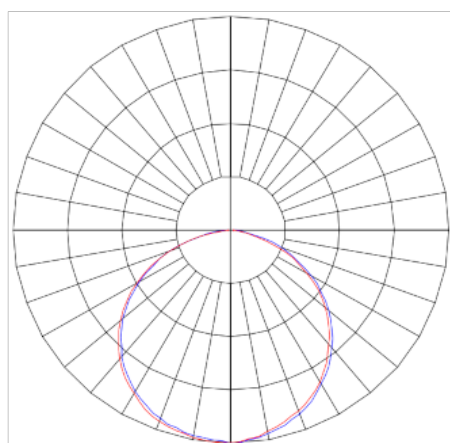

# HALO CIRCULAR EMBUTIR 260 GESSO PS TRANSLUCIDO 24W LUMINACHROMA-1 3000K IRC95 PRETA

datasheet gerado em  
07-05-26

REF.: HALO-CI-EM-GE-DFPSTRANSL-24-LUMINACHROMA-1-30-95-260-P

A = 75mm | B = Ø260mm

**IMPORTANTE: ENSAIOS REALIZADOS A 25°C**

Luminária circular de embutir em forro de gesso, 24W 3000K IRC>95. Corpo em alumínio. Acabamento Preta. Controle óptico principal através de difusor em poliestireno translúcido. Luminária grau de proteção IP-20. Driver corrente constante Liga/Desliga, Triac, 1-10V ou Dali (consultar condições). Tensão de trabalho 220V ou Bivolt.

Aplicação	Ambiente interno
Instalação	Embutir Gesso
Altura	75
Largura	Ø260
IP	20
Corpo	Alumínio
Cor	Preta
Ótica principal	Difusor
Potência	24W
Fluxo Luminária	1627lm
Intensidade	546cd
Eficácia	68lm/W
Facho	Difuso
CCT	3000K
IRC	>95
Tensão	220V ou Bivolt
Dimerização	Liga/Desliga, Dali, 0-10 ou Triac
Garantia	5 anos
UGR	Espaçamento 1m (4H/8H) - <27/<27
Tipo de LED	Luminachroma
Eficácia do LED	-
Fluxo Luminoso do LED	-
Potência do LED	-