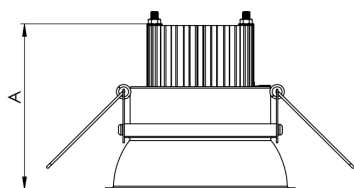

HALO CIRCULAR EMBUTIR 400 GESSO PS TRANSLUCIDO 24W LUMINACHROMA-1 3000K IRC95 BRANCA

datasheet gerado em
07-05-26

REF.: HALO-CI-EM-GE-DFPSTRANSL-24-LUMINACHROMA-1-30-95-400-B

Luminária circular de embutir em forro de gesso, 24W 3000K IRC>95. Corpo em alumínio. Acabamento Branca. Controle óptico principal através de difusor em poliestireno translúcido. Luminária grau de proteção IP-20. Driver corrente constante Liga/Desliga, Triac, 1-10V ou Dali (consultar condições). Tensão de trabalho 220V ou Bivolt.

Aplicação	Ambiente interno
Instalação	Embutir Gesso
Altura	72
Largura	Ø400
IP	20
Corpo	Alumínio
Cor	Branca
Ótica principal	Difusor
Potência	24W
Fluxo Luminária	1737lm
Intensidade	583cd
Eficácia	72lm/W
Facho	Difuso
CCT	3000K
IRC	>95
Tensão	220V ou Bivolt
Dimerização	Liga/Desliga, Dali, 0-10 ou Triac
Garantia	5 anos
UGR	Espaçamento 1m (4H/8H) - <23/<23
Tipo de LED	Luminachroma
Eficácia do LED	-
Fluxo Luminoso do LED	-
Potência do LED	-

A = 72mm | B = Ø400mm

IMPORTANTE: ENSAIOS REALIZADOS A 25°C