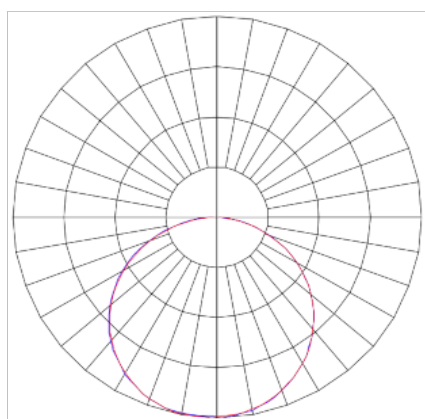

HALO CIRCULAR EMBUTIR 400 GESSO PS TRANSLUCIDO 24W LUMINACHROMA-1 3000K IRC95 BRANCA

datasheet gerado em
07-05-26

REF.: HALO-CI-EM-GE-DFPSTRANSL-24-LUMINACHROMA-1-30-95-400-B

Luminária circular de embutir em forro de gesso, 24W 3000K IRC>95. Corpo em alumínio. Acabamento Branca. Controle óptico principal através de difusor em poliestireno translúcido. Luminária grau de proteção IP-20. Driver corrente constante Liga/Desliga, Triac, 1-10V ou Dali (consultar condições). Tensão de trabalho 220V ou Bivolt.

Aplicação	Ambiente interno
Instalação	Embutir Gesso
Altura	72
Largura	Ø400
IP	20
Corpo	Alumínio
Cor	Branca
Ótica principal	Difusor
Potência	24W
Fluxo Luminária	1737lm
Intensidade	583cd
Eficácia	72lm/W
Facho	Difuso
CCT	3000K
IRC	>95
Tensão	220V ou Bivolt
Dimerização	Liga/Desliga, Dali, 0-10 ou Triac
Garantia	5 anos
UGR	Espaçamento 1m (4H/8H) - <23/<23
Tipo de LED	Luminachroma
Eficácia do LED	-
Fluxo Luminoso do LED	-
Potência do LED	-

A = 72mm | B = Ø400mm

IMPORTANTE: ENSAIOS REALIZADOS A 25°C