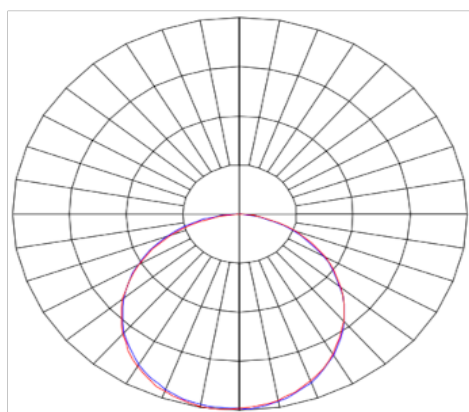

HALO CIRCULAR EMBUTIR 400 GESSO PS TRANSLUCIDO 24W LUMINACHROMA-1 3000K IRC95 PRETA

datasheet gerado em
07-05-26

REF.: HALO-CI-EM-GE-DFPSTRANSL-24-LUMINACHROMA-1-30-95-400-P

A = 72mm | B = Ø400mm

IMPORTANTE: ENSAIOS REALIZADOS A 25°C

Luminária circular de embutir em forro de gesso, 24W 3000K IRC>95. Corpo em alumínio. Acabamento Preta. Controle óptico principal através de difusor em poliestireno translúcido. Luminária grau de proteção IP-20. Driver corrente constante Liga/Desliga, Triac, 1-10V ou Dali (consultar condições). Tensão de trabalho 220V ou Bivolt.

Aplicação	Ambiente interno
Instalação	Embutir Gesso
Altura	72
Largura	Ø400
IP	20
Corpo	Alumínio
Cor	Preta
Ótica principal	Difusor
Potência	24W
Fluxo Luminária	1639lm
Intensidade	550cd
Eficácia	68lm/W
Facho	Difuso
CCT	3000K
IRC	>95
Tensão	220V ou Bivolt
Dimerização	Liga/Desliga, Dali, 0-10 ou Triac
Garantia	5 anos
UGR	Espaçamento 1m (4H/8H) - <23/<23
Tipo de LED	Luminachroma
Eficácia do LED	-
Fluxo Luminoso do LED	-
Potência do LED	-