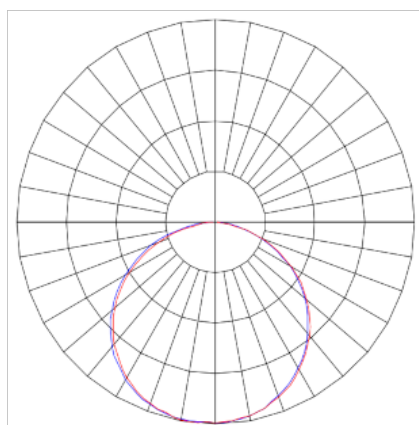

HALO CIRCULAR EMBUTIR 260 GESSO PS TRANSLUCIDO 24W LUMINACHROMA-1 4000K IRC95 BRANCA

datasheet gerado em
07-05-26

REF.: HALO-CI-EM-GE-DFPSTRANSL-24-LUMINACHROMA-1-40-95-260-B

Luminária circular de embutir em forro de gesso, 24W 4000K IRC>95. Corpo em alumínio. Acabamento Branca. Controle óptico principal através de difusor em poliestireno translúcido. Luminária grau de proteção IP-20. Driver corrente constante Liga/Desliga, Triac, 1-10V ou Dali (consultar condições). Tensão de trabalho 220V ou Bivolt.

Aplicação	Ambiente interno
Instalação	Embutir Gesso
Altura	75
Largura	Ø260
IP	20
Corpo	Alumínio
Cor	Branca
Ótica principal	Difusor
Potência	24W
Fluxo Luminária	1792lm
Intensidade	601cd
Eficácia	75lm/W
Facho	Difuso
CCT	4000K
IRC	>95
Tensão	220V ou Bivolt
Dimerização	Liga/Desliga, Dali, 0-10 ou Triac
Garantia	5 anos
UGR	Espaçamento 1m (4H/8H) - <27/<27
Tipo de LED	Luminachroma
Eficácia do LED	-
Fluxo Luminoso do LED	-
Potência do LED	-

A = 75mm | B = Ø260mm

IMPORTANTE: ENSAIOS REALIZADOS A 25°C