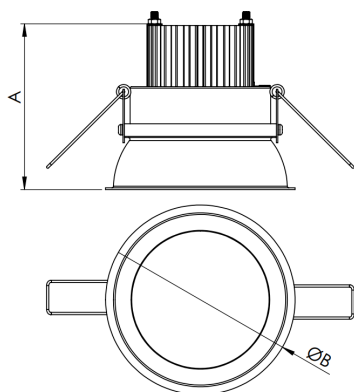

HALO CIRCULAR EMBUTIR 260 GESSO PS TRANSLUCIDO 24W LUMINACHROMA-1 4000K IRC95 BRANCA

datasheet gerado em
07-05-26

REF.: HALO-CI-EM-GE-DFPSTRANSL-24-LUMINACHROMA-1-40-95-260-B

Luminária circular de embutir em forro de gesso, 24W 4000K IRC>95. Corpo em alumínio. Acabamento Branca. Controle óptico principal através de difusor em poliestireno translúcido. Luminária grau de proteção IP-20. Driver corrente constante Liga/Desliga, Triac, 1-10V ou Dali (consultar condições). Tensão de trabalho 220V ou Bivolt.

Aplicação	Ambiente interno
Instalação	Embutir Gesso
Altura	75
Largura	Ø260
IP	20
Corpo	Alumínio
Cor	Branca
Ótica principal	Difusor
Potência	24W
Fluxo Luminária	1792lm
Intensidade	601cd
Eficácia	75lm/W
Facho	Difuso
CCT	4000K
IRC	>95
Tensão	220V ou Bivolt
Dimerização	Liga/Desliga, Dali, 0-10 ou Triac
Garantia	5 anos
UGR	Espaçamento 1m (4H/8H) - <27/<27
Tipo de LED	Luminachroma
Eficácia do LED	-
Fluxo Luminoso do LED	-
Potência do LED	-

A = 75mm | B = Ø260mm

IMPORTANTE: ENSAIOS REALIZADOS A 25°C