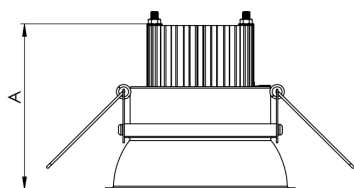

HALO CIRCULAR EMBUTIR 260 GESSO PS TRANSLUCIDO 24W LUMINACHROMA-1 4000K IRC95 PRETA

datasheet gerado em
07-05-26

REF.: HALO-CI-EM-GE-DFPSTRANSL-24-LUMINACHROMA-1-40-95-260-P

Luminária circular de embutir em forro de gesso, 24W 4000K IRC>95. Corpo em alumínio. Acabamento Preta. Controle óptico principal através de difusor em poliestireno translúcido. Luminária grau de proteção IP-20. Driver corrente constante Liga/Desliga, Triac, 1-10V ou Dali (consultar condições). Tensão de trabalho 220V ou Bivolt.

Aplicação	Ambiente interno
Instalação	Embutir Gesso
Altura	75
Largura	Ø260
IP	20
Corpo	Alumínio
Cor	Preta
Ótica principal	Difusor
Potência	24W
Fluxo Luminária	1670lm
Intensidade	561cd
Eficácia	70lm/W
Facho	Difuso
CCT	4000K
IRC	>95
Tensão	220V ou Bivolt
Dimerização	Liga/Desliga, Dali, 0-10 ou Triac
Garantia	5 anos
UGR	Espaçamento 1m (4H/8H) - <27/<27
Tipo de LED	Luminachroma
Eficácia do LED	-
Fluxo Luminoso do LED	-
Potência do LED	-

A = 75mm | B = Ø260mm

IMPORTANTE: ENSAIOS REALIZADOS A 25°C