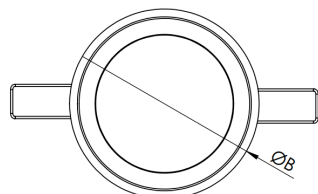

HALO CIRCULAR EMBUTIR 260 GESSO PS TRANSLUCIDO 24W LUMINACHROMA-1 4000K IRC95 PRETA

datasheet gerado em
07-05-26

REF.: HALO-CI-EM-GE-DFPSTRANSL-24-LUMINACHROMA-1-40-95-260-P

Luminária circular de embutir em forro de gesso, 24W 4000K IRC>95. Corpo em alumínio. Acabamento Preta. Controle óptico principal através de difusor em poliestireno translúcido. Luminária grau de proteção IP-20. Driver corrente constante Liga/Desliga, Triac, 1-10V ou Dali (consultar condições). Tensão de trabalho 220V ou Bivolt.

Aplicação	Ambiente interno
Instalação	Embutir Gesso
Altura	75
Largura	Ø260
IP	20
Corpo	Alumínio
Cor	Preta
Ótica principal	Difusor
Potência	24W
Fluxo Luminária	1670lm
Intensidade	561cd
Eficácia	70lm/W
Facho	Difuso
CCT	4000K
IRC	>95
Tensão	220V ou Bivolt
Dimerização	Liga/Desliga, Dali, 0-10 ou Triac
Garantia	5 anos
UGR	Espaçamento 1m (4H/8H) - <27/<27
Tipo de LED	Luminachroma
Eficácia do LED	-
Fluxo Luminoso do LED	-
Potência do LED	-

A = 75mm | B = Ø260mm

IMPORTANTE: ENSAIOS REALIZADOS A 25°C