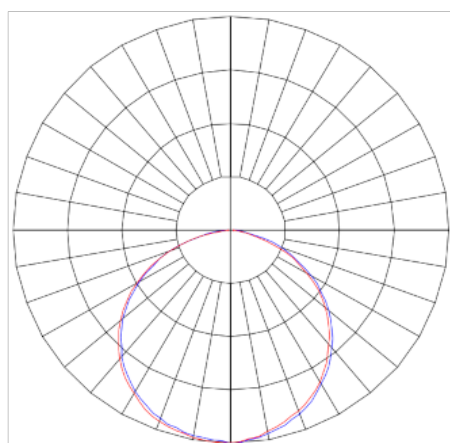

HALO CIRCULAR EMBUTIR 260 GESSO PS TRANSLUCIDO 24W LUMINACHROMA-1 4000K IRC95 PRETA

datasheet gerado em
07-05-26

REF.: HALO-CI-EM-GE-DFPSTRANSL-24-LUMINACHROMA-1-40-95-260-P

Luminária circular de embutir em forro de gesso, 24W 4000K IRC>95. Corpo em alumínio. Acabamento Preta. Controle óptico principal através de difusor em poliestireno translúcido. Luminária grau de proteção IP-20. Driver corrente constante Liga/Desliga, Triac, 1-10V ou Dali (consultar condições). Tensão de trabalho 220V ou Bivolt.

Aplicação	Ambiente interno
Instalação	Embutir Gesso
Altura	75
Largura	Ø260
IP	20
Corpo	Alumínio
Cor	Preta
Ótica principal	Difusor
Potência	24W
Fluxo Luminária	1670lm
Intensidade	561cd
Eficácia	70lm/W
Facho	Difuso
CCT	4000K
IRC	>95
Tensão	220V ou Bivolt
Dimerização	Liga/Desliga, Dali, 0-10 ou Triac
Garantia	5 anos
UGR	Espaçamento 1m (4H/8H) - <27/<27
Tipo de LED	Luminachroma
Eficácia do LED	-
Fluxo Luminoso do LED	-
Potência do LED	-

A = 75mm | B = Ø260mm

IMPORTANTE: ENSAIOS REALIZADOS A 25°C