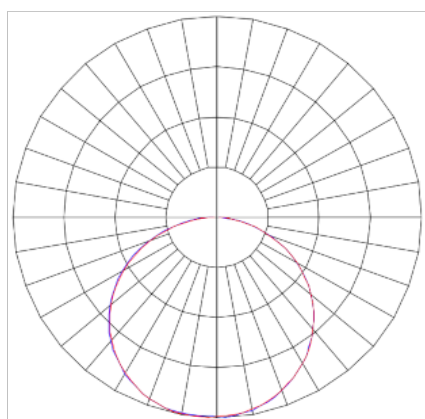

HALO CIRCULAR EMBUTIR 400 GESSO PS TRANSLUCIDO 24W LUMINACHROMA-1 4000K IRC95 BRANCA

datasheet gerado em
07-05-26

REF.: HALO-CI-EM-GE-DFPSTRANSL-24-LUMINACHROMA-1-40-95-400-B

A = 72mm | B = Ø400mm

Luminária circular de embutir em forro de gesso, 24W 4000K IRC>95. Corpo em alumínio. Acabamento Branca. Controle óptico principal através de difusor em poliestireno translúcido. Luminária grau de proteção IP-20. Driver corrente constante Liga/Desliga, Triac, 1-10V ou Dali (consultar condições). Tensão de trabalho 220V ou Bivolt.

Aplicação	Ambiente interno
Instalação	Embutir Gesso
Altura	72
Largura	Ø400
IP	20
Corpo	Alumínio
Cor	Branca
Ótica principal	Difusor
Potência	24W
Fluxo Luminária	1783lm
Intensidade	598cd
Eficácia	74lm/W
Facho	Difuso
CCT	4000K
IRC	>95
Tensão	220V ou Bivolt
Dimerização	Liga/Desliga, Dali, 0-10 ou Triac
Garantia	5 anos
UGR	Espaçamento 1m (4H/8H) - <23/<23
Tipo de LED	Luminachroma
Eficácia do LED	-
Fluxo Luminoso do LED	-
Potência do LED	-