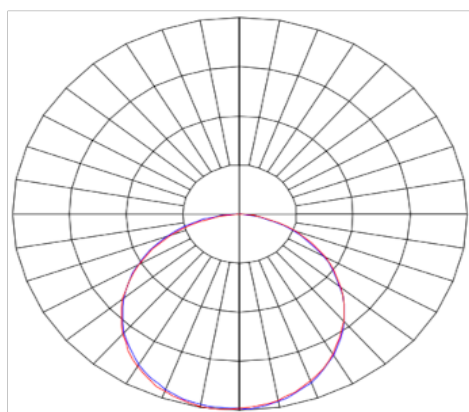

HALO CIRCULAR EMBUTIR 400 GESSO PS TRANSLUCIDO 24W LUMINACHROMA-1 4000K IRC95 PRETA

datasheet gerado em
07-05-26

REF.: HALO-CI-EM-GE-DFPSTRANSL-24-LUMINACHROMA-1-40-95-400-P

A = 72mm | B = Ø400mm

IMPORTANTE: ENSAIOS REALIZADOS A 25°C

Luminária circular de embutir em forro de gesso, 24W 4000K IRC>95. Corpo em alumínio. Acabamento Preta. Controle óptico principal através de difusor em poliestireno translúcido. Luminária grau de proteção IP-20. Driver corrente constante Liga/Desliga, Triac, 1-10V ou Dali (consultar condições). Tensão de trabalho 220V ou Bivolt.

Aplicação	Ambiente interno
Instalação	Embutir Gesso
Altura	72
Largura	Ø400
IP	20
Corpo	Alumínio
Cor	Preta
Ótica principal	Difusor
Potência	24W
Fluxo Luminária	1682lm
Intensidade	564cd
Eficácia	70lm/W
Facho	Difuso
CCT	4000K
IRC	>95
Tensão	220V ou Bivolt
Dimerização	Liga/Desliga, Dali, 0-10 ou Triac
Garantia	5 anos
UGR	Espaçamento 1m (4H/8H) - <23/<23
Tipo de LED	Luminachroma
Eficácia do LED	-
Fluxo Luminoso do LED	-
Potência do LED	-