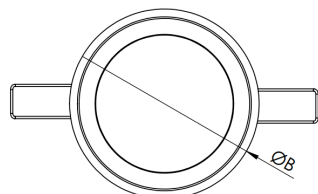

# HALO CIRCULAR EMBUTIR 260 GESSO PS TRANSLUCIDO 24W LUMINACHROMA-1 5000K IRC95 BRANCA

datasheet gerado em  
07-05-26

REF.: HALO-CI-EM-GE-DFPSTRANSL-24-LUMINACHROMA-1-50-95-260-B

Luminária circular de embutir em forro de gesso, 24W 5000K IRC>95. Corpo em alumínio. Acabamento Branca. Controle óptico principal através de difusor em poliestireno translúcido. Luminária grau de proteção IP-20. Driver corrente constante Liga/Desliga, Triac, 1-10V ou Dali (consultar condições). Tensão de trabalho 220V ou Bivolt.

Aplicação	Ambiente interno
Instalação	Embutir Gesso
Altura	75
Largura	Ø260
IP	20
Corpo	Alumínio
Cor	Branca
Ótica principal	Difusor
Potência	24W
Fluxo Luminária	1793lm
Intensidade	602cd
Eficácia	75lm/W
Facho	Difuso
CCT	5000K
IRC	>95
Tensão	220V ou Bivolt
Dimerização	Liga/Desliga, Dali, 0-10 ou Triac
Garantia	5 anos
UGR	Espaçamento 1m (4H/8H) - <27/<27
Tipo de LED	Luminachroma
Eficácia do LED	-
Fluxo Luminoso do LED	-
Potência do LED	-

A = 75mm | B = Ø260mm

IMPORTANTE: ENSAIOS REALIZADOS A 25°C