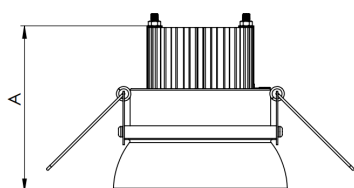

# HALO CIRCULAR EMBUTIR 260 GESSO PS TRANSLUCIDO 24W LUMINACHROMA-1 5000K IRC95 BRANCA

datasheet gerado em  
07-05-26

REF.: HALO-CI-EM-GE-DFPSTRANSL-24-LUMINACHROMA-1-50-95-260-B

Luminária circular de embutir em forro de gesso, 24W 5000K IRC>95. Corpo em alumínio. Acabamento Branca. Controle óptico principal através de difusor em poliestireno translúcido. Luminária grau de proteção IP-20. Driver corrente constante Liga/Desliga, Triac, 1-10V ou Dali (consultar condições). Tensão de trabalho 220V ou Bivolt.

Aplicação	Ambiente interno
Instalação	Embutir Gesso
Altura	75
Largura	Ø260
IP	20
Corpo	Alumínio
Cor	Branca
Ótica principal	Difusor
Potência	24W
Fluxo Luminária	1793lm
Intensidade	602cd
Eficácia	75lm/W
Facho	Difuso
CCT	5000K
IRC	>95
Tensão	220V ou Bivolt
Dimerização	Liga/Desliga, Dali, 0-10 ou Triac
Garantia	5 anos
UGR	Espaçamento 1m (4H/8H) - <27/<27
Tipo de LED	Luminachroma
Eficácia do LED	-
Fluxo Luminoso do LED	-
Potência do LED	-

A = 75mm | B = Ø260mm

IMPORTANTE: ENSAIOS REALIZADOS A 25°C