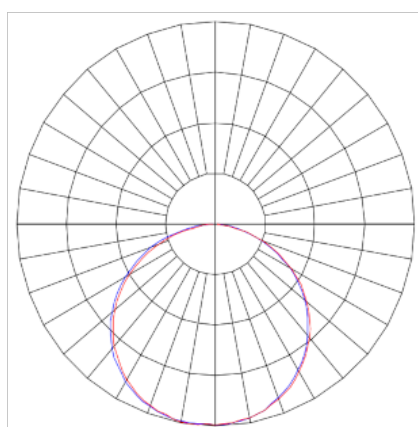

# HALO CIRCULAR EMBUTIR 260 GESSO PS TRANSLUCIDO 24W LUMINACHROMA-1 5000K IRC95 BRANCA

datasheet gerado em  
07-05-26

REF.: HALO-CI-EM-GE-DFPSTRANSL-24-LUMINACHROMA-1-50-95-260-B

Luminária circular de embutir em forro de gesso, 24W 5000K IRC>95. Corpo em alumínio. Acabamento Branca. Controle óptico principal através de difusor em poliestireno translúcido. Luminária grau de proteção IP-20. Driver corrente constante Liga/Desliga, Triac, 1-10V ou Dali (consultar condições). Tensão de trabalho 220V ou Bivolt.

Aplicação	Ambiente interno
Instalação	Embutir Gesso
Altura	75
Largura	Ø260
IP	20
Corpo	Alumínio
Cor	Branca
Ótica principal	Difusor
Potência	24W
Fluxo Luminária	1793lm
Intensidade	602cd
Eficácia	75lm/W
Facho	Difuso
CCT	5000K
IRC	>95
Tensão	220V ou Bivolt
Dimerização	Liga/Desliga, Dali, 0-10 ou Triac
Garantia	5 anos
UGR	Espaçamento 1m (4H/8H) - <27/<27
Tipo de LED	Luminachroma
Eficácia do LED	-
Fluxo Luminoso do LED	-
Potência do LED	-

A = 75mm | B = Ø260mm

IMPORTANTE: ENSAIOS REALIZADOS A 25°C