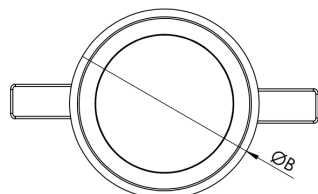

HALO CIRCULAR EMBUTIR 260 GESSO PS TRANSLUCIDO 24W LUMINACHROMA-1 5000K IRC95 PRETA

datasheet gerado em
07-05-26

REF.: HALO-CI-EM-GE-DFPSTRANSL-24-LUMINACHROMA-1-50-95-260-P

A = 75mm | B = Ø260mm

IMPORTANTE: ENSAIOS REALIZADOS A 25°C

Luminária circular de embutir em forro de gesso, 24W 5000K IRC>95. Corpo em alumínio. Acabamento Preta. Controle óptico principal através de difusor em poliestireno translúcido. Luminária grau de proteção IP-20. Driver corrente constante Liga/Desliga, Triac, 1-10V ou Dali (consultar condições). Tensão de trabalho 220V ou Bivolt.

Aplicação	Ambiente interno
Instalação	Embutir Gesso
Altura	75
Largura	Ø260
IP	20
Corpo	Alumínio
Cor	Preta
Ótica principal	Difusor
Potência	24W
Fluxo Luminária	1671lm
Intensidade	561cd
Eficácia	70lm/W
Facho	Difuso
CCT	5000K
IRC	>95
Tensão	220V ou Bivolt
Dimerização	Liga/Desliga, Dali, 0-10 ou Triac
Garantia	5 anos
UGR	Espaçamento 1m (4H/8H) - <27/<27
Tipo de LED	Luminachroma
Eficácia do LED	-
Fluxo Luminoso do LED	-
Potência do LED	-