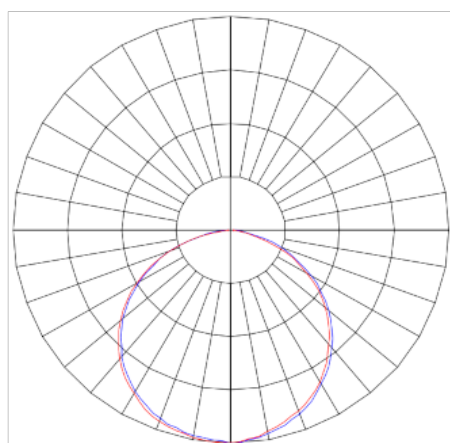

HALO CIRCULAR EMBUTIR 260 GESSO PS TRANSLUCIDO 24W LUMINACHROMA-1 5000K IRC95 PRETA

datasheet gerado em
07-05-26

REF.: HALO-CI-EM-GE-DFPSTRANSL-24-LUMINACHROMA-1-50-95-260-P

A = 75mm | B = Ø260mm

IMPORTANTE: ENSAIOS REALIZADOS A 25°C

Luminária circular de embutir em forro de gesso, 24W 5000K IRC>95. Corpo em alumínio. Acabamento Preta. Controle óptico principal através de difusor em poliestireno translúcido. Luminária grau de proteção IP-20. Driver corrente constante Liga/Desliga, Triac, 1-10V ou Dali (consultar condições). Tensão de trabalho 220V ou Bivolt.

Aplicação	Ambiente interno
Instalação	Embutir Gesso
Altura	75
Largura	Ø260
IP	20
Corpo	Alumínio
Cor	Preta
Ótica principal	Difusor
Potência	24W
Fluxo Luminária	1671lm
Intensidade	561cd
Eficácia	70lm/W
Facho	Difuso
CCT	5000K
IRC	>95
Tensão	220V ou Bivolt
Dimerização	Liga/Desliga, Dali, 0-10 ou Triac
Garantia	5 anos
UGR	Espaçamento 1m (4H/8H) - <27/<27
Tipo de LED	Luminachroma
Eficácia do LED	-
Fluxo Luminoso do LED	-
Potência do LED	-