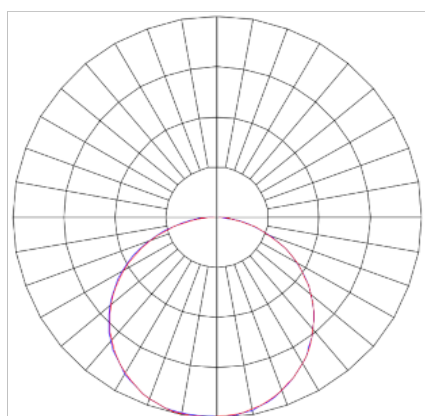

HALO CIRCULAR EMBUTIR 400 GESSO PS TRANSLUCIDO 24W LUMINACHROMA-1 5000K IRC95 BRANCA

datasheet gerado em
07-05-26

REF.: HALO-CI-EM-GE-DFPSTRANSL-24-LUMINACHROMA-1-50-95-400-B

A = 72mm | B = Ø400mm

Luminária circular de embutir em forro de gesso, 24W 5000K IRC>95. Corpo em alumínio. Acabamento Branca. Controle óptico principal através de difusor em poliestireno translúcido. Luminária grau de proteção IP-20. Driver corrente constante Liga/Desliga, Triac, 1-10V ou Dali (consultar condições). Tensão de trabalho 220V ou Bivolt.

Aplicação	Ambiente interno
Instalação	Embutir Gesso
Altura	72
Largura	Ø400
IP	20
Corpo	Alumínio
Cor	Branca
Ótica principal	Difusor
Potência	24W
Fluxo Luminária	1784lm
Intensidade	599cd
Eficácia	74lm/W
Facho	Difuso
CCT	5000K
IRC	>95
Tensão	220V ou Bivolt
Dimerização	Liga/Desliga, Dali, 0-10 ou Triac
Garantia	5 anos
UGR	Espaçamento 1m (4H/8H) - <23/<23
Tipo de LED	Luminachroma
Eficácia do LED	-
Fluxo Luminoso do LED	-
Potência do LED	-