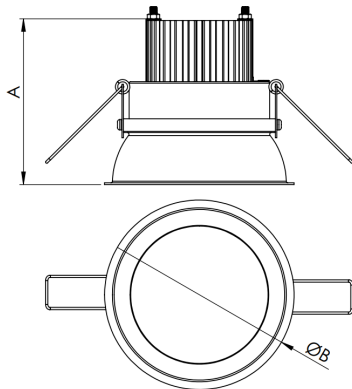

REF.: HALO-CI-EM-GE-DFPSTRANSL-24-LUMINAMAX-1-27-80-260-B

Luminária circular de embutir em forro de gesso, 24W 2700K IRC>80. Corpo em alumínio. Acabamento Branca. Controle óptico principal através de difusor em poliestireno translúcido. Luminária grau de proteção IP-20. Driver corrente constante Liga/Desliga, Triac, 1-10V ou Dali (consultar condições). Tensão de trabalho 220V ou Bivolt.

Aplicação	Ambiente interno
Instalação	Embutir Gesso
Altura	75
Largura	Ø260
IP	20
Corpo	Alumínio
Cor	Branca
Ótica principal	Difusor
Potência	24W
Fluxo Luminária	2241lm
Intensidade	752cd
Eficácia	93lm/W
Facho	Difuso
CCT	2700K
IRC	>80
Tensão	220V ou Bivolt
Dimerização	Liga/Desliga, Dali, 0-10 ou Triac
Garantia	5 anos
UGR	Espaçamento 1m (4H/8H) - <28/<28
Tipo de LED	Luminamax
Eficácia do LED	-
Fluxo Luminoso do LED	-
Potência do LED	-

A = 75mm | B = Ø260mm

IMPORTANTE: ENSAIOS REALIZADOS A 25°C