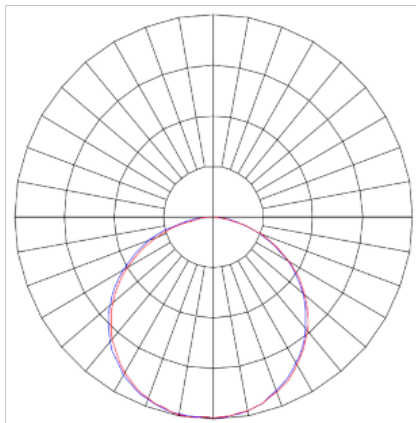

REF.: HALO-CI-EM-GE-DFPSTRANSL-24-LUMINAMAX-1-27-80-260-B

Luminária circular de embutir em forro de gesso, 24W 2700K IRC>80. Corpo em alumínio. Acabamento Branca. Controle óptico principal através de difusor em poliestireno translúcido. Luminária grau de proteção IP-20. Driver corrente constante Liga/Desliga, Triac, 1-10V ou Dali (consultar condições). Tensão de trabalho 220V ou Bivolt.

Aplicação	Ambiente interno
Instalação	Embutir Gesso
Altura	75
Largura	Ø260
IP	20
Corpo	Alumínio
Cor	Branca
Ótica principal	Difusor
Potência	24W
Fluxo Luminária	2241lm
Intensidade	752cd
Eficácia	93lm/W
Facho	Difuso
CCT	2700K
IRC	>80
Tensão	220V ou Bivolt
Dimerização	Liga/Desliga, Dali, 0-10 ou Triac
Garantia	5 anos
UGR	Espaçamento 1m (4H/8H) - <28/<28
Tipo de LED	Luminamax
Eficácia do LED	-
Fluxo Luminoso do LED	-
Potência do LED	-

A = 75mm | B = Ø260mm

IMPORTANTE: ENSAIOS REALIZADOS A 25°C