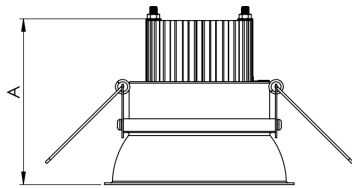

REF.: HALO-CI-EM-GE-DFPSTRANSL-24-LUMINAMAX-1-27-80-400-B

Luminária circular de embutir em forro de gesso, 24W 2700K IRC>80. Corpo em alumínio. Acabamento Branca. Controle óptico principal através de difusor em poliestireno translúcido. Luminária grau de proteção IP-20. Driver corrente constante Liga/Desliga, Triac, 1-10V ou Dali (consultar condições). Tensão de trabalho 220V ou Bivolt.

Aplicação	Ambiente interno
Instalação	Embutir Gesso
Altura	72
Largura	Ø400
IP	20
Corpo	Alumínio
Cor	Branca
Ótica principal	Difusor
Potência	24W
Fluxo Luminária	2229lm
Intensidade	748cd
Eficácia	93lm/W
Facho	Difuso
CCT	2700K
IRC	>80
Tensão	220V ou Bivolt
Dimerização	Liga/Desliga, Dali, 0-10 ou Triac
Garantia	5 anos
UGR	Espaçamento 1m (4H/8H) - <24/<24
Tipo de LED	Luminamax
Eficácia do LED	-
Fluxo Luminoso do LED	-
Potência do LED	-

A = 72mm | B = Ø400mm

IMPORTANTE: ENSAIOS REALIZADOS A 25°C