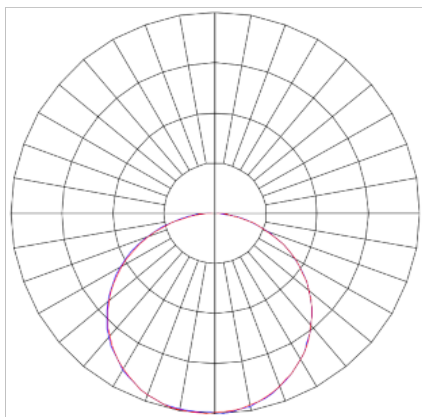

REF.: HALO-CI-EM-GE-DFPSTRANSL-24-LUMINAMAX-1-27-80-400-B

Luminária circular de embutir em forro de gesso, 24W 2700K IRC>80. Corpo em alumínio. Acabamento Branca. Controle óptico principal através de difusor em poliestireno translúcido. Luminária grau de proteção IP-20. Driver corrente constante Liga/Desliga, Triac, 1-10V ou Dali (consultar condições). Tensão de trabalho 220V ou Bivolt.

Aplicação	Ambiente interno
Instalação	Embutir Gesso
Altura	72
Largura	Ø400
IP	20
Corpo	Alumínio
Cor	Branca
Ótica principal	Difusor
Potência	24W
Fluxo Luminária	2229lm
Intensidade	748cd
Eficácia	93lm/W
Facho	Difuso
CCT	2700K
IRC	>80
Tensão	220V ou Bivolt
Dimerização	Liga/Desliga, Dali, 0-10 ou Triac
Garantia	5 anos
UGR	Espaçamento 1m (4H/8H) - <24/<24
Tipo de LED	Luminamax
Eficácia do LED	-
Fluxo Luminoso do LED	-
Potência do LED	-

A = 72mm | B = Ø400mm

IMPORTANTE: ENSAIOS REALIZADOS A 25°C