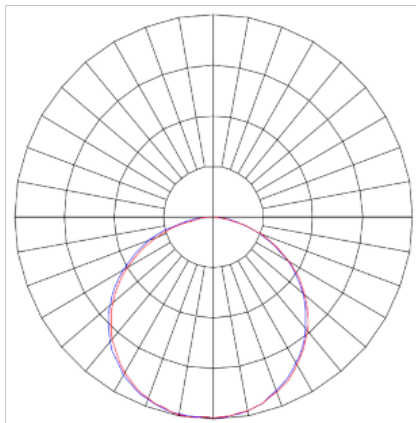

REF.: HALO-CI-EM-GE-DFPSTRANSL-24-LUMINAMAX-1-30-80-260-B

Luminária circular de embutir em forro de gesso, 24W 3000K IRC>80. Corpo em alumínio. Acabamento Branca. Controle óptico principal através de difusor em poliestireno translúcido. Luminária grau de proteção IP-20. Driver corrente constante Liga/Desliga, Triac, 1-10V ou Dali (consultar condições). Tensão de trabalho 220V ou Bivolt.

Aplicação	Ambiente interno
Instalação	Embutir Gesso
Altura	75
Largura	Ø260
IP	20
Corpo	Alumínio
Cor	Branca
Ótica principal	Difusor
Potência	24W
Fluxo Luminária	2365lm
Intensidade	794cd
Eficácia	99lm/W
Facho	Difuso
CCT	3000K
IRC	>80
Tensão	220V ou Bivolt
Dimerização	Liga/Desliga, Dali, 0-10 ou Triac
Garantia	5 anos
UGR	Espaçamento 1m (4H/8H) - <28/<28
Tipo de LED	Luminamax
Eficácia do LED	-
Fluxo Luminoso do LED	-
Potência do LED	-

A = 75mm | B = Ø260mm

IMPORTANTE: ENSAIOS REALIZADOS A 25°C