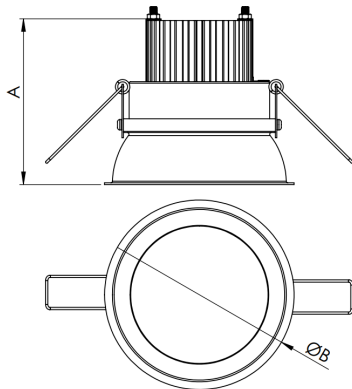

REF.: HALO-CI-EM-GE-DFPSTRANSL-24-LUMINAMAX-1-30-80-260-B

Luminária circular de embutir em forro de gesso, 24W 3000K IRC>80. Corpo em alumínio. Acabamento Branca. Controle óptico principal através de difusor em poliestireno translúcido. Luminária grau de proteção IP-20. Driver corrente constante Liga/Desliga, Triac, 1-10V ou Dali (consultar condições). Tensão de trabalho 220V ou Bivolt.

Aplicação	Ambiente interno
Instalação	Embutir Gesso
Altura	75
Largura	Ø260
IP	20
Corpo	Alumínio
Cor	Branca
Ótica principal	Difusor
Potência	24W
Fluxo Luminária	2365lm
Intensidade	794cd
Eficácia	99lm/W
Facho	Difuso
CCT	3000K
IRC	>80
Tensão	220V ou Bivolt
Dimerização	Liga/Desliga, Dali, 0-10 ou Triac
Garantia	5 anos
UGR	Espaçamento 1m (4H/8H) - <28/<28
Tipo de LED	Luminamax
Eficácia do LED	-
Fluxo Luminoso do LED	-
Potência do LED	-

A = 75mm | B = Ø260mm

IMPORTANTE: ENSAIOS REALIZADOS A 25°C