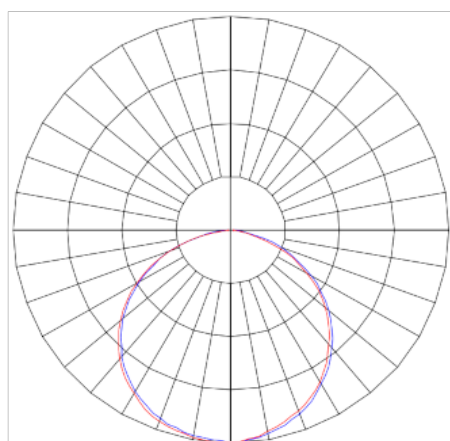

REF.: HALO-CI-EM-GE-DFPSTRANSL-24-LUMINAMAX-1-30-80-260-P

Luminária circular de embutir em forro de gesso, 24W 3000K IRC>80. Corpo em alumínio. Acabamento Preta. Controle óptico principal através de difusor em poliestireno translúcido. Luminária grau de proteção IP-20. Driver corrente constante Liga/Desliga, Triac, 1-10V ou Dali (consultar condições). Tensão de trabalho 220V ou Bivolt.

Aplicação	Ambiente interno
Instalação	Embutir Gesso
Altura	75
Largura	Ø260
IP	20
Corpo	Alumínio
Cor	Preta
Ótica principal	Difusor
Potência	24W
Fluxo Luminária	2204lm
Intensidade	740cd
Eficácia	92lm/W
Facho	Difuso
CCT	3000K
IRC	>80
Tensão	220V ou Bivolt
Dimerização	Liga/Desliga, Dali, 0-10 ou Triac
Garantia	5 anos
UGR	Espaçamento 1m (4H/8H) - <28/<28
Tipo de LED	Luminamax
Eficácia do LED	-
Fluxo Luminoso do LED	-
Potência do LED	-

A = 75mm | B = Ø260mm

**IMPORTANTE: ENSAIOS REALIZADOS A 25°C**