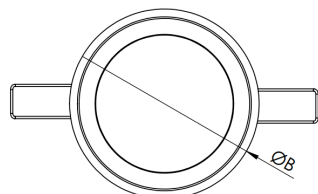

REF.: HALO-CI-EM-GE-DFPSTRANSL-24-LUMINAMAX-1-30-80-260-P

Luminária circular de embutir em forro de gesso, 24W 3000K IRC>80. Corpo em alumínio. Acabamento Preta. Controle óptico principal através de difusor em poliestireno translúcido. Luminária grau de proteção IP-20. Driver corrente constante Liga/Desliga, Triac, 1-10V ou Dali (consultar condições). Tensão de trabalho 220V ou Bivolt.

Aplicação	Ambiente interno
Instalação	Embutir Gesso
Altura	75
Largura	Ø260
IP	20
Corpo	Alumínio
Cor	Preta
Ótica principal	Difusor
Potência	24W
Fluxo Luminária	2204lm
Intensidade	740cd
Eficácia	92lm/W
Facho	Difuso
CCT	3000K
IRC	>80
Tensão	220V ou Bivolt
Dimerização	Liga/Desliga, Dali, 0-10 ou Triac
Garantia	5 anos
UGR	Espaçamento 1m (4H/8H) - <28/<28
Tipo de LED	Luminamax
Eficácia do LED	-
Fluxo Luminoso do LED	-
Potência do LED	-

A = 75mm | B = Ø260mm

**IMPORTANTE: ENSAIOS REALIZADOS A 25°C**