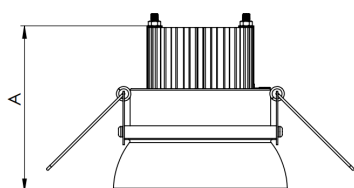

REF.: HALO-CI-EM-GE-DFPSTRANSL-24-LUMINAMAX-1-30-80-260-P

Luminária circular de embutir em forro de gesso, 24W 3000K IRC>80. Corpo em alumínio. Acabamento Preta. Controle óptico principal através de difusor em poliestireno translúcido. Luminária grau de proteção IP-20. Driver corrente constante Liga/Desliga, Triac, 1-10V ou Dali (consultar condições). Tensão de trabalho 220V ou Bivolt.

Aplicação	Ambiente interno
Instalação	Embutir Gesso
Altura	75
Largura	Ø260
IP	20
Corpo	Alumínio
Cor	Preta
Ótica principal	Difusor
Potência	24W
Fluxo Luminária	2204lm
Intensidade	740cd
Eficácia	92lm/W
Facho	Difuso
CCT	3000K
IRC	>80
Tensão	220V ou Bivolt
Dimerização	Liga/Desliga, Dali, 0-10 ou Triac
Garantia	5 anos
UGR	Espaçamento 1m (4H/8H) - <28/<28
Tipo de LED	Luminamax
Eficácia do LED	-
Fluxo Luminoso do LED	-
Potência do LED	-

A = 75mm | B = Ø260mm

**IMPORTANTE: ENSAIOS REALIZADOS A 25°C**