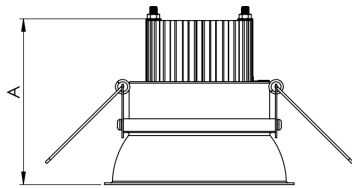

REF.: HALO-CI-EM-GE-DFPSTRANSL-24-LUMINAMAX-1-30-80-400-B

Luminária circular de embutir em forro de gesso, 24W 3000K IRC>80. Corpo em alumínio. Acabamento Branca. Controle óptico principal através de difusor em poliestireno translúcido. Luminária grau de proteção IP-20. Driver corrente constante Liga/Desliga, Triac, 1-10V ou Dali (consultar condições). Tensão de trabalho 220V ou Bivolt.

Aplicação	Ambiente interno
Instalação	Embutir Gesso
Altura	72
Largura	Ø400
IP	20
Corpo	Alumínio
Cor	Branca
Ótica principal	Difusor
Potência	24W
Fluxo Luminária	2353lm
Intensidade	790cd
Eficácia	98lm/W
Facho	Difuso
CCT	3000K
IRC	>80
Tensão	220V ou Bivolt
Dimerização	Liga/Desliga, Dali, 0-10 ou Triac
Garantia	5 anos
UGR	Espaçamento 1m (4H/8H) - <24/<24
Tipo de LED	Luminamax
Eficácia do LED	-
Fluxo Luminoso do LED	-
Potência do LED	-

A = 72mm | B = Ø400mm

IMPORTANTE: ENSAIOS REALIZADOS A 25°C