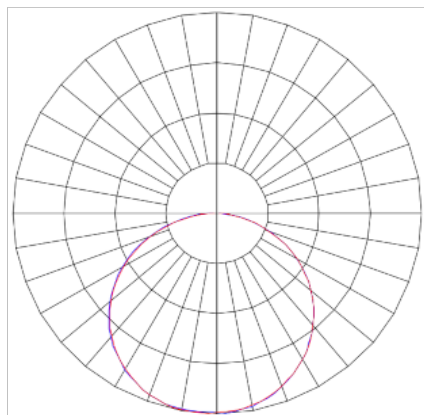

REF.: HALO-CI-EM-GE-DFPSTRANSL-24-LUMINAMAX-1-30-80-400-B

Luminária circular de embutir em forro de gesso, 24W 3000K IRC>80. Corpo em alumínio. Acabamento Branca. Controle óptico principal através de difusor em poliestireno translúcido. Luminária grau de proteção IP-20. Driver corrente constante Liga/Desliga, Triac, 1-10V ou Dali (consultar condições). Tensão de trabalho 220V ou Bivolt.

Aplicação	Ambiente interno
Instalação	Embutir Gesso
Altura	72
Largura	Ø400
IP	20
Corpo	Alumínio
Cor	Branca
Ótica principal	Difusor
Potência	24W
Fluxo Luminária	2353lm
Intensidade	790cd
Eficácia	98lm/W
Facho	Difuso
CCT	3000K
IRC	>80
Tensão	220V ou Bivolt
Dimerização	Liga/Desliga, Dali, 0-10 ou Triac
Garantia	5 anos
UGR	Espaçamento 1m (4H/8H) - <24/<24
Tipo de LED	Luminamax
Eficácia do LED	-
Fluxo Luminoso do LED	-
Potência do LED	-

A = 72mm | B = Ø400mm

IMPORTANTE: ENSAIOS REALIZADOS A 25°C