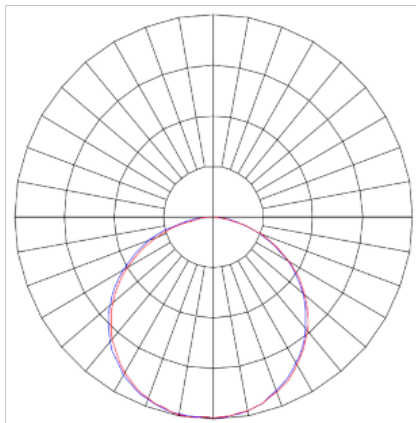

REF.: HALO-CI-EM-GE-DFPSTRANSL-24-LUMINAMAX-1-40-80-260-B

Luminária circular de embutir em forro de gesso, 24W 4000K IRC>80. Corpo em alumínio. Acabamento Branca. Controle óptico principal através de difusor em poliestireno translúcido. Luminária grau de proteção IP-20. Driver corrente constante Liga/Desliga, Triac, 1-10V ou Dali (consultar condições). Tensão de trabalho 220V ou Bivolt.

Aplicação	Ambiente interno
Instalação	Embutir Gesso
Altura	75
Largura	Ø260
IP	20
Corpo	Alumínio
Cor	Branca
Ótica principal	Difusor
Potência	24W
Fluxo Luminária	2427lm
Intensidade	815cd
Eficácia	101lm/W
Facho	Difuso
CCT	4000K
IRC	>80
Tensão	220V ou Bivolt
Dimerização	Liga/Desliga, Dali, 0-10 ou Triac
Garantia	5 anos
UGR	Espaçamento 1m (4H/8H) - <28/<28
Tipo de LED	Luminamax
Eficácia do LED	-
Fluxo Luminoso do LED	-
Potência do LED	-

A = 75mm | B = Ø260mm

IMPORTANTE: ENSAIOS REALIZADOS A 25°C