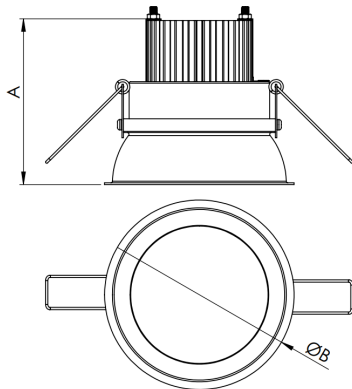

REF.: HALO-CI-EM-GE-DFPSTRANSL-24-LUMINAMAX-1-40-80-260-B

Luminária circular de embutir em forro de gesso, 24W 4000K IRC>80. Corpo em alumínio. Acabamento Branca. Controle óptico principal através de difusor em poliestireno translúcido. Luminária grau de proteção IP-20. Driver corrente constante Liga/Desliga, Triac, 1-10V ou Dali (consultar condições). Tensão de trabalho 220V ou Bivolt.

Aplicação	Ambiente interno
Instalação	Embutir Gesso
Altura	75
Largura	Ø260
IP	20
Corpo	Alumínio
Cor	Branca
Ótica principal	Difusor
Potência	24W
Fluxo Luminária	2427lm
Intensidade	815cd
Eficácia	101lm/W
Facho	Difuso
CCT	4000K
IRC	>80
Tensão	220V ou Bivolt
Dimerização	Liga/Desliga, Dali, 0-10 ou Triac
Garantia	5 anos
UGR	Espaçamento 1m (4H/8H) - <28/<28
Tipo de LED	Luminamax
Eficácia do LED	-
Fluxo Luminoso do LED	-
Potência do LED	-

A = 75mm | B = Ø260mm

IMPORTANTE: ENSAIOS REALIZADOS A 25°C