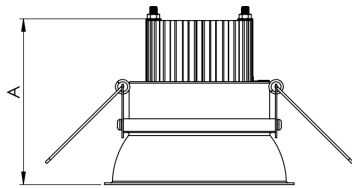

REF.: HALO-CI-EM-GE-DFPSTRANSL-24-LUMINAMAX-1-40-80-260-P

Luminária circular de embutir em forro de gesso, 24W 4000K IRC>80. Corpo em alumínio. Acabamento Preta. Controle óptico principal através de difusor em poliestireno translúcido. Luminária grau de proteção IP-20. Driver corrente constante Liga/Desliga, Triac, 1-10V ou Dali (consultar condições). Tensão de trabalho 220V ou Bivolt.

Aplicação	Ambiente interno
Instalação	Embutir Gesso
Altura	75
Largura	Ø260
IP	20
Corpo	Alumínio
Cor	Preta
Ótica principal	Difusor
Potência	24W
Fluxo Luminária	2262lm
Intensidade	759cd
Eficácia	94lm/W
Facho	Difuso
CCT	4000K
IRC	>80
Tensão	220V ou Bivolt
Dimerização	Liga/Desliga, Dali, 0-10 ou Triac
Garantia	5 anos
UGR	Espaçamento 1m (4H/8H) - <28/<28
Tipo de LED	Luminamax
Eficácia do LED	-
Fluxo Luminoso do LED	-
Potência do LED	-

A = 75mm | B = Ø260mm

IMPORTANTE: ENSAIOS REALIZADOS A 25°C