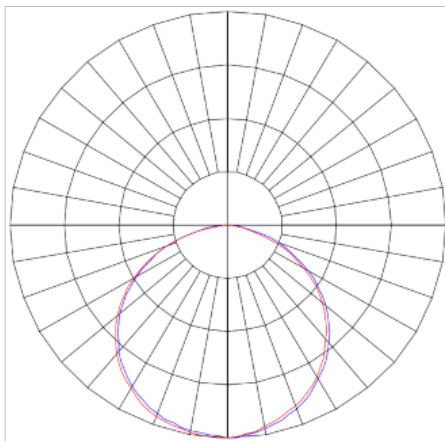

REF.: HALO-CI-EM-GE-DFPSTRANSL-24-LUMINAMAX-1-40-80-260-P

Luminária circular de embutir em forro de gesso, 24W 4000K IRC>80. Corpo em alumínio. Acabamento Preta. Controle óptico principal através de difusor em poliestireno translúcido. Luminária grau de proteção IP-20. Driver corrente constante Liga/Desliga, Triac, 1-10V ou Dali (consultar condições). Tensão de trabalho 220V ou Bivolt.

Aplicação	Ambiente interno
Instalação	Embutir Gesso
Altura	75
Largura	Ø260
IP	20
Corpo	Alumínio
Cor	Preta
Ótica principal	Difusor
Potência	24W
Fluxo Luminária	2262lm
Intensidade	759cd
Eficácia	94lm/W
Facho	Difuso
CCT	4000K
IRC	>80
Tensão	220V ou Bivolt
Dimerização	Liga/Desliga, Dali, 0-10 ou Triac
Garantia	5 anos
UGR	Espaçamento 1m (4H/8H) - <28/<28
Tipo de LED	Luminamax
Eficácia do LED	-
Fluxo Luminoso do LED	-
Potência do LED	-

A = 75mm | B = Ø260mm

IMPORTANTE: ENSAIOS REALIZADOS A 25°C