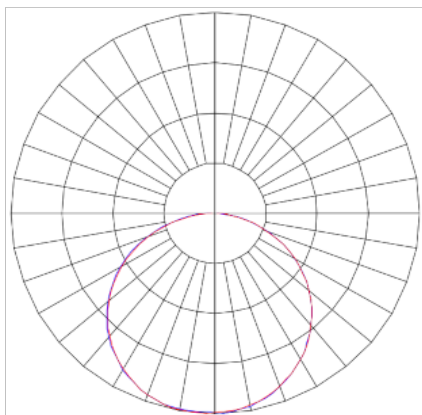

REF.: HALO-CI-EM-GE-DFPSTRANSL-24-LUMINAMAX-1-40-80-400-B

Luminária circular de embutir em forro de gesso, 24W 4000K IRC>80. Corpo em alumínio. Acabamento Branca. Controle óptico principal através de difusor em poliestireno translúcido. Luminária grau de proteção IP-20. Driver corrente constante Liga/Desliga, Triac, 1-10V ou Dali (consultar condições). Tensão de trabalho 220V ou Bivolt.

Aplicação	Ambiente interno
Instalação	Embutir Gesso
Altura	72
Largura	Ø400
IP	20
Corpo	Alumínio
Cor	Branca
Ótica principal	Difusor
Potência	24W
Fluxo Luminária	2415lm
Intensidade	810cd
Eficácia	101lm/W
Facho	Difuso
CCT	4000K
IRC	>80
Tensão	220V ou Bivolt
Dimerização	Liga/Desliga, Dali, 0-10 ou Triac
Garantia	5 anos
UGR	Espaçamento 1m (4H/8H) - <24/<24
Tipo de LED	Luminamax
Eficácia do LED	-
Fluxo Luminoso do LED	-
Potência do LED	-

A = 72mm | B = Ø400mm

**IMPORTANTE: ENSAIOS REALIZADOS A 25°C**