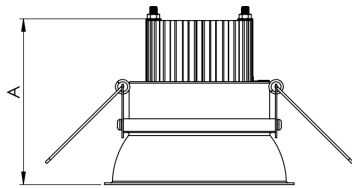

REF.: HALO-CI-EM-GE-DFPSTRANSL-24-LUMINAMAX-1-40-80-400-B

Luminária circular de embutir em forro de gesso, 24W 4000K IRC>80. Corpo em alumínio. Acabamento Branca. Controle óptico principal através de difusor em poliestireno translúcido. Luminária grau de proteção IP-20. Driver corrente constante Liga/Desliga, Triac, 1-10V ou Dali (consultar condições). Tensão de trabalho 220V ou Bivolt.

Aplicação	Ambiente interno
Instalação	Embutir Gesso
Altura	72
Largura	Ø400
IP	20
Corpo	Alumínio
Cor	Branca
Ótica principal	Difusor
Potência	24W
Fluxo Luminária	2415lm
Intensidade	810cd
Eficácia	101lm/W
Facho	Difuso
CCT	4000K
IRC	>80
Tensão	220V ou Bivolt
Dimerização	Liga/Desliga, Dali, 0-10 ou Triac
Garantia	5 anos
UGR	Espaçamento 1m (4H/8H) - <24/<24
Tipo de LED	Luminamax
Eficácia do LED	-
Fluxo Luminoso do LED	-
Potência do LED	-

A = 72mm | B = Ø400mm

**IMPORTANTE: ENSAIOS REALIZADOS A 25°C**