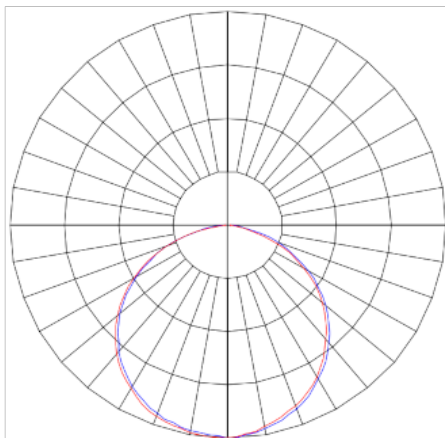

REF.: HALO-CI-EM-GE-DFPSTRANSL-24-LUMINAMAX-1-50-80-260-P

Luminária circular de embutir em forro de gesso, 24W 5000K IRC>80. Corpo em alumínio. Acabamento Preta. Controle óptico principal através de difusor em poliestireno translúcido. Luminária grau de proteção IP-20. Driver corrente constante Liga/Desliga, Triac, 1-10V ou Dali (consultar condições). Tensão de trabalho 220V ou Bivolt.

Aplicação	Ambiente interno
Instalação	Embutir Gesso
Altura	75
Largura	Ø260
IP	20
Corpo	Alumínio
Cor	Preta
Ótica principal	Difusor
Potência	24W
Fluxo Luminária	2263lm
Intensidade	759cd
Eficácia	94lm/W
Facho	Difuso
CCT	5000K
IRC	>80
Tensão	220V ou Bivolt
Dimerização	Liga/Desliga, Dali, 0-10 ou Triac
Garantia	5 anos
UGR	Espaçamento 1m (4H/8H) - <28/<28
Tipo de LED	Luminamax
Eficácia do LED	-
Fluxo Luminoso do LED	-
Potência do LED	-

A = 75mm | B = Ø260mm

IMPORTANTE: ENSAIOS REALIZADOS A 25°C