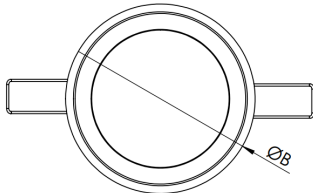

REF.: HALO-CI-EM-GE-DFPSTRANSL-24-LUMINAMAX-1-50-80-260-P

Luminária circular de embutir em forro de gesso, 24W 5000K IRC>80. Corpo em alumínio. Acabamento Preta. Controle óptico principal através de difusor em poliestireno translúcido. Luminária grau de proteção IP-20. Driver corrente constante Liga/Desliga, Triac, 1-10V ou Dali (consultar condições). Tensão de trabalho 220V ou Bivolt.

Aplicação	Ambiente interno
Instalação	Embutir Gesso
Altura	75
Largura	Ø260
IP	20
Corpo	Alumínio
Cor	Preta
Ótica principal	Difusor
Potência	24W
Fluxo Luminária	2263lm
Intensidade	759cd
Eficácia	94lm/W
Facho	Difuso
CCT	5000K
IRC	>80
Tensão	220V ou Bivolt
Dimerização	Liga/Desliga, Dali, 0-10 ou Triac
Garantia	5 anos
UGR	Espaçamento 1m (4H/8H) - <28/<28
Tipo de LED	Luminamax
Eficácia do LED	-
Fluxo Luminoso do LED	-
Potência do LED	-

A = 75mm | B = Ø260mm

IMPORTANTE: ENSAIOS REALIZADOS A 25°C