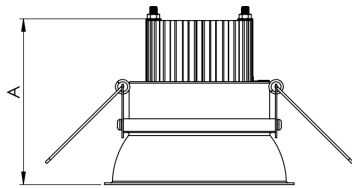

REF.: HALO-CI-EM-GE-DFPSTRANSL-24-LUMINAMAX-1-50-80-260-P

Luminária circular de embutir em forro de gesso, 24W 5000K IRC>80. Corpo em alumínio. Acabamento Preta. Controle óptico principal através de difusor em poliestireno translúcido. Luminária grau de proteção IP-20. Driver corrente constante Liga/Desliga, Triac, 1-10V ou Dali (consultar condições). Tensão de trabalho 220V ou Bivolt.

Aplicação	Ambiente interno
Instalação	Embutir Gesso
Altura	75
Largura	Ø260
IP	20
Corpo	Alumínio
Cor	Preta
Ótica principal	Difusor
Potência	24W
Fluxo Luminária	2263lm
Intensidade	759cd
Eficácia	94lm/W
Facho	Difuso
CCT	5000K
IRC	>80
Tensão	220V ou Bivolt
Dimerização	Liga/Desliga, Dali, 0-10 ou Triac
Garantia	5 anos
UGR	Espaçamento 1m (4H/8H) - <28/<28
Tipo de LED	Luminamax
Eficácia do LED	-
Fluxo Luminoso do LED	-
Potência do LED	-

A = 75mm | B = Ø260mm

IMPORTANTE: ENSAIOS REALIZADOS A 25°C