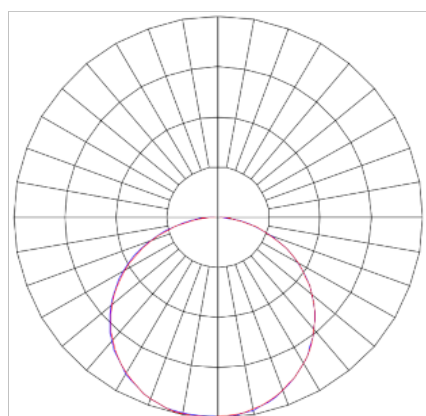

REF.: HALO-CI-EM-GE-DFPSTRANSL-40-3080-400-B

A = 72mm | B = Ø400mm

Luminária circular de embutir em forro de gesso, 40W 3000K IRC>80. Corpo em alumínio. Acabamento Branca. Controle óptico principal através de difusor em poliestireno translúcido. Luminária grau de proteção IP-20. Driver corrente constante Liga/Desliga, Triac, 1-10V ou Dali (consultar condições). Tensão de trabalho 220V ou Bivolt.

Aplicação	Ambiente interno
Instalação	Embutir Gesso
Altura	72
Largura	Ø400
IP	20
Corpo	Alumínio
Cor	Branca
Ótica principal	Difusor
Potência	40W
Fluxo Luminária	3769lm
Intensidade	1265cd
Eficácia	94lm/W
Facho	Difuso
CCT	3000K
IRC	>80
Tensão	220V ou Bivolt
Dimerização	Liga/Desliga, Dali, 0-10 ou Triac
Garantia	5 anos
UGR	Espaçamento 1m (4H/8H) - <26/<26
Tipo de LED	Standard
Eficácia do LED	-
Fluxo Luminoso do LED	-
Potência do LED	-