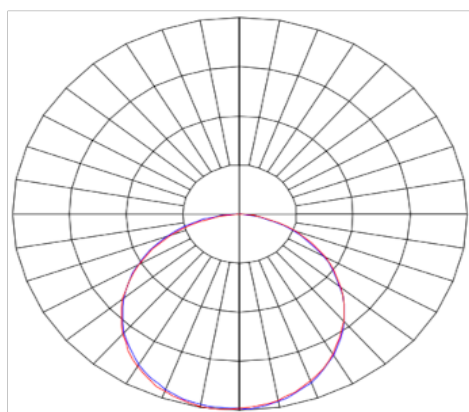

REF.: HALO-CI-EM-GE-DFPSTRANSL-40-3080-400-P

A = 72mm | B = Ø400mm

IMPORTANTE: ENSAIOS REALIZADOS A 25°C

Luminária circular de embutir em forro de gesso, 40W 3000K IRC>80. Corpo em alumínio. Acabamento Preta. Controle óptico principal através de difusor em poliestireno translúcido. Luminária grau de proteção IP-20. Driver corrente constante Liga/Desliga, Triac, 1-10V ou Dali (consultar condições). Tensão de trabalho 220V ou Bivolt.

Aplicação	Ambiente interno
Instalação	Embutir Gesso
Altura	72
Largura	Ø400
IP	20
Corpo	Alumínio
Cor	Preta
Ótica principal	Difusor
Potência	40W
Fluxo Luminária	3523lm
Intensidade	1182cd
Eficácia	88lm/W
Facho	Difuso
CCT	3000K
IRC	>80
Tensão	220V ou Bivolt
Dimerização	Liga/Desliga, Dali, 0-10 ou Triac
Garantia	5 anos
UGR	Espaçamento 1m (4H/8H) - <26/<26
Tipo de LED	Standard
Eficácia do LED	-
Fluxo Luminoso do LED	-
Potência do LED	-