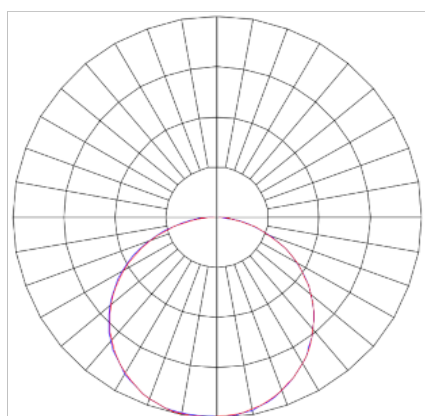

HALO CIRCULAR EMBUTIR 40W GESSO PS TRANSLUCIDO 40W LUMINACHROMA-1 2700K IRC95 BRANCA

datasheet gerado em
07-05-26

REF.: HALO-CI-EM-GE-DFPSTRANSL-40-LUMINACHROMA-1-27-95-400-B

A = 72mm | B = Ø400mm

Luminária circular de embutir em forro de gesso, 40W 2700K IRC>95. Corpo em alumínio. Acabamento Branca. Controle óptico principal através de difusor em poliestireno translúcido. Luminária grau de proteção IP-20. Driver corrente constante Liga/Desliga, Triac, 1-10V ou Dali (consultar condições). Tensão de trabalho 220V ou Bivolt.

Aplicação	Ambiente interno
Instalação	Embutir Gesso
Altura	72
Largura	Ø400
IP	20
Corpo	Alumínio
Cor	Branca
Ótica principal	Difusor
Potência	40W
Fluxo Luminária	2821lm
Intensidade	947cd
Eficácia	71lm/W
Facho	Difuso
CCT	2700K
IRC	>95
Tensão	220V ou Bivolt
Dimerização	Liga/Desliga, Dali, 0-10 ou Triac
Garantia	5 anos
UGR	Espaçamento 1m (4H/8H) - <25/<25
Tipo de LED	Luminachroma
Eficácia do LED	-
Fluxo Luminoso do LED	-
Potência do LED	-