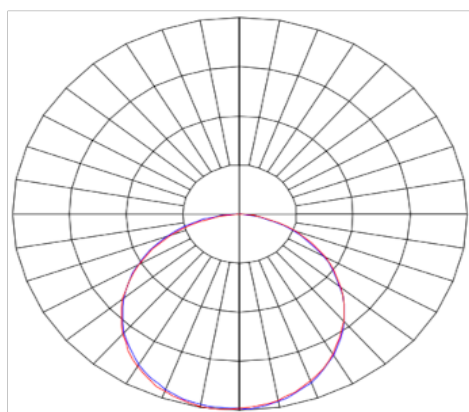

HALO CIRCULAR EMBUTIR 40W GESSO PS TRANSLUCIDO 40W LUMINACHROMA-1 2700K IRC95 PRETA

datasheet gerado em
07-05-26

REF.: HALO-CI-EM-GE-DFPSTRANSL-40-LUMINACHROMA-1-27-95-400-P

A = 72mm | B = Ø400mm

IMPORTANTE: ENSAIOS REALIZADOS A 25°C

Luminária circular de embutir em forro de gesso, 40W 2700K IRC>95. Corpo em alumínio. Acabamento Preta. Controle óptico principal através de difusor em poliestireno translúcido. Luminária grau de proteção IP-20. Driver corrente constante Liga/Desliga, Triac, 1-10V ou Dali (consultar condições). Tensão de trabalho 220V ou Bivolt.

Aplicação	Ambiente interno
Instalação	Embutir Gesso
Altura	72
Largura	Ø400
IP	20
Corpo	Alumínio
Cor	Preta
Ótica principal	Difusor
Potência	40W
Fluxo Luminária	2637lm
Intensidade	885cd
Eficácia	66lm/W
Facho	Difuso
CCT	2700K
IRC	>95
Tensão	220V ou Bivolt
Dimerização	Liga/Desliga, Dali, 0-10 ou Triac
Garantia	5 anos
UGR	Espaçamento 1m (4H/8H) - <25/<25
Tipo de LED	Luminachroma
Eficácia do LED	-
Fluxo Luminoso do LED	-
Potência do LED	-