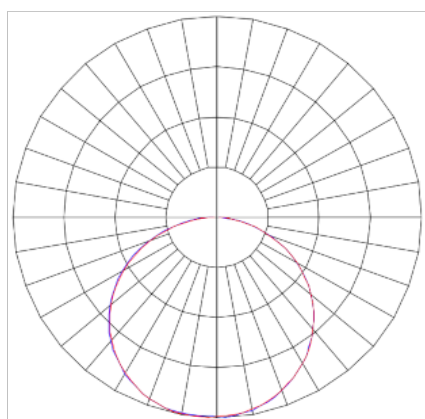

HALO CIRCULAR EMBUTIR 40W GESSO PS TRANSLUCIDO 40W LUMINACHROMA-1 3000K IRC95 BRANCA

datasheet gerado em
07-05-26

REF.: HALO-CI-EM-GE-DFPSTRANSL-40-LUMINACHROMA-1-30-95-400-B

A = 72mm | B = Ø400mm

Luminária circular de embutir em forro de gesso, 40W 3000K IRC>95. Corpo em alumínio. Acabamento Branca. Controle óptico principal através de difusor em poliestireno translúcido. Luminária grau de proteção IP-20. Driver corrente constante Liga/Desliga, Triac, 1-10V ou Dali (consultar condições). Tensão de trabalho 220V ou Bivolt.

| | |
|-----------------------|-----------------------------------|
| Aplicação | Ambiente interno |
| Instalação | Embutir Gesso |
| Altura | 72 |
| Largura | Ø400 |
| IP | 20 |
| Corpo | Alumínio |
| Cor | Branca |
| Ótica principal | Difusor |
| Potência | 40W |
| Fluxo Luminária | 2978lm |
| Intensidade | 999cd |
| Eficácia | 74lm/W |
| Facho | Difuso |
| CCT | 3000K |
| IRC | >95 |
| Tensão | 220V ou Bivolt |
| Dimerização | Liga/Desliga, Dali, 0-10 ou Triac |
| Garantia | 5 anos |
| UGR | Espaçamento 1m (4H/8H) - <25/<25 |
| Tipo de LED | Luminachroma |
| Eficácia do LED | - |
| Fluxo Luminoso do LED | - |
| Potência do LED | - |