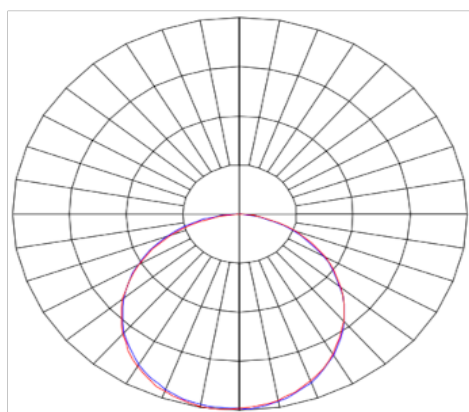

# HALO CIRCULAR EMBUTIR 40W GESSO PS TRANSLUCIDO 40W LUMINACHROMA-1 3000K IRC95 PRETA

datasheet gerado em  
07-05-26

REF.: HALO-CI-EM-GE-DFPSTRANSL-40-LUMINACHROMA-1-30-95-400-P

A = 72mm | B = Ø400mm

**IMPORTANTE: ENSAIOS REALIZADOS A 25°C**

Luminária circular de embutir em forro de gesso, 40W 3000K IRC>95. Corpo em alumínio. Acabamento Preta. Controle óptico principal através de difusor em poliestireno translúcido. Luminária grau de proteção IP-20. Driver corrente constante Liga/Desliga, Triac, 1-10V ou Dali (consultar condições). Tensão de trabalho 220V ou Bivolt.

Aplicação	Ambiente interno
Instalação	Embutir Gesso
Altura	72
Largura	Ø400
IP	20
Corpo	Alumínio
Cor	Preta
Ótica principal	Difusor
Potência	40W
Fluxo Luminária	2784lm
Intensidade	934cd
Eficácia	70lm/W
Facho	Difuso
CCT	3000K
IRC	>95
Tensão	220V ou Bivolt
Dimerização	Liga/Desliga, Dali, 0-10 ou Triac
Garantia	5 anos
UGR	Espaçamento 1m (4H/8H) - <25/<25
Tipo de LED	Luminachroma
Eficácia do LED	-
Fluxo Luminoso do LED	-
Potência do LED	-