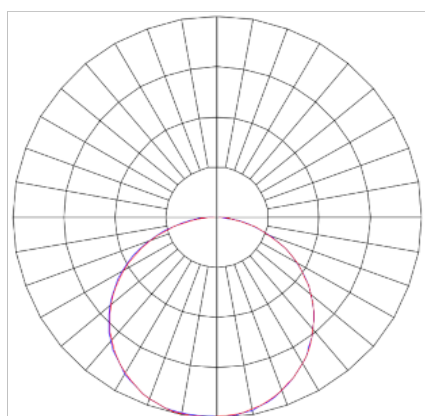

HALO CIRCULAR EMBUTIR 400 GESSO PS TRANSLUCIDO 40W LUMINACHROMA-1 4000K IRC95 BRANCA

datasheet gerado em
07-05-26

REF.: HALO-CI-EM-GE-DFPSTRANSL-40-LUMINACHROMA-1-40-95-400-B

A = 72mm | B = Ø400mm

Luminária circular de embutir em forro de gesso, 40W 4000K IRC>95. Corpo em alumínio. Acabamento Branca. Controle óptico principal através de difusor em poliestireno translúcido. Luminária grau de proteção IP-20. Driver corrente constante Liga/Desliga, Triac, 1-10V ou Dali (consultar condições). Tensão de trabalho 220V ou Bivolt.

Aplicação	Ambiente interno
Instalação	Embutir Gesso
Altura	72
Largura	Ø400
IP	20
Corpo	Alumínio
Cor	Branca
Ótica principal	Difusor
Potência	40W
Fluxo Luminária	3056lm
Intensidade	1026cd
Eficácia	76lm/W
Facho	Difuso
CCT	4000K
IRC	>95
Tensão	220V ou Bivolt
Dimerização	Liga/Desliga, Dali, 0-10 ou Triac
Garantia	5 anos
UGR	Espaçamento 1m (4H/8H) - <25/<25
Tipo de LED	Luminachroma
Eficácia do LED	-
Fluxo Luminoso do LED	-
Potência do LED	-