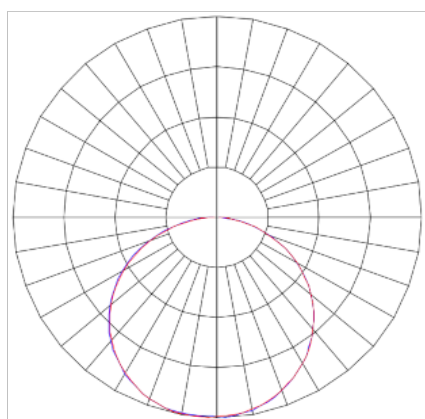

# HALO CIRCULAR EMBUTIR 40W GESSO PS TRANSLUCIDO 40W LUMINACHROMA-1 5000K IRC95 BRANCA

datasheet gerado em  
07-05-26

REF.: HALO-CI-EM-GE-DFPSTRANSL-40-LUMINACHROMA-1-50-95-400-B

A = 72mm | B = Ø400mm

Luminária circular de embutir em forro de gesso, 40W 5000K IRC>95. Corpo em alumínio. Acabamento Branca. Controle óptico principal através de difusor em poliestireno translúcido. Luminária grau de proteção IP-20. Driver corrente constante Liga/Desliga, Triac, 1-10V ou Dali (consultar condições). Tensão de trabalho 220V ou Bivolt.

Aplicação	Ambiente interno
Instalação	Embutir Gesso
Altura	72
Largura	Ø400
IP	20
Corpo	Alumínio
Cor	Branca
Ótica principal	Difusor
Potência	40W
Fluxo Luminária	3057lm
Intensidade	1026cd
Eficácia	76lm/W
Facho	Difuso
CCT	5000K
IRC	>95
Tensão	220V ou Bivolt
Dimerização	Liga/Desliga, Dali, 0-10 ou Triac
Garantia	5 anos
UGR	Espaçamento 1m (4H/8H) - <25/<25
Tipo de LED	Luminachroma
Eficácia do LED	-
Fluxo Luminoso do LED	-
Potência do LED	-