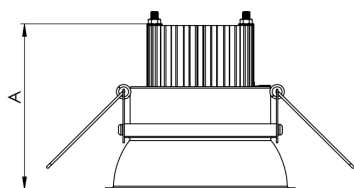

# HALO CIRCULAR EMBUTIR 400 GESSO PS TRANSLUCIDO 40W LUMINACHROMA-1 5000K IRC95 PRETA

datasheet gerado em  
07-05-26

REF.: HALO-CI-EM-GE-DFPSTRANSL-40-LUMINACHROMA-1-50-95-400-P

Luminária circular de embutir em forro de gesso, 40W 5000K IRC>95. Corpo em alumínio. Acabamento Preta. Controle óptico principal através de difusor em poliestireno translúcido. Luminária grau de proteção IP-20. Driver corrente constante Liga/Desliga, Triac, 1-10V ou Dali (consultar condições). Tensão de trabalho 220V ou Bivolt.

Aplicação	Ambiente interno
Instalação	Embutir Gesso
Altura	72
Largura	Ø400
IP	20
Corpo	Alumínio
Cor	Preta
Ótica principal	Difusor
Potência	40W
Fluxo Luminária	2858lm
Intensidade	959cd
Eficácia	71lm/W
Facho	Difuso
CCT	5000K
IRC	>95
Tensão	220V ou Bivolt
Dimerização	Liga/Desliga, Dali, 0-10 ou Triac
Garantia	5 anos
UGR	Espaçamento 1m (4H/8H) - <25/<25
Tipo de LED	Luminachroma
Eficácia do LED	-
Fluxo Luminoso do LED	-
Potência do LED	-

A = 72mm | B = Ø400mm

IMPORTANTE: ENSAIOS REALIZADOS A 25°C