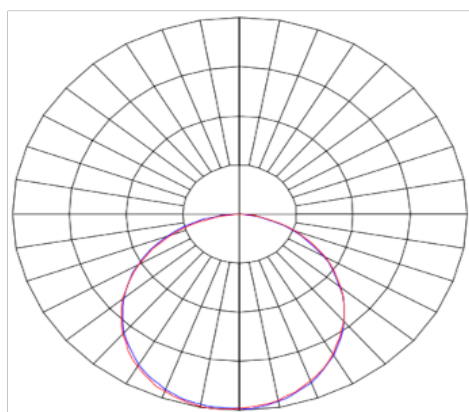

# HALO CIRCULAR EMBUTIR 400 GESSO PS TRANSLUCIDO 40W LUMINACHROMA-1 5000K IRC95 PRETA

datasheet gerado em  
07-05-26

REF.: HALO-CI-EM-GE-DFPSTRANSL-40-LUMINACHROMA-1-50-95-400-P

Luminária circular de embutir em forro de gesso, 40W 5000K IRC>95. Corpo em alumínio. Acabamento Preta. Controle óptico principal através de difusor em poliestireno translúcido. Luminária grau de proteção IP-20. Driver corrente constante Liga/Desliga, Triac, 1-10V ou Dali (consultar condições). Tensão de trabalho 220V ou Bivolt.

Aplicação	Ambiente interno
Instalação	Embutir Gesso
Altura	72
Largura	Ø400
IP	20
Corpo	Alumínio
Cor	Preta
Ótica principal	Difusor
Potência	40W
Fluxo Luminária	2858lm
Intensidade	959cd
Eficácia	71lm/W
Facho	Difuso
CCT	5000K
IRC	>95
Tensão	220V ou Bivolt
Dimerização	Liga/Desliga, Dali, 0-10 ou Triac
Garantia	5 anos
UGR	Espaçamento 1m (4H/8H) - <25/<25
Tipo de LED	Luminachroma
Eficácia do LED	-
Fluxo Luminoso do LED	-
Potência do LED	-

A = 72mm | B = Ø400mm

IMPORTANTE: ENSAIOS REALIZADOS A 25°C