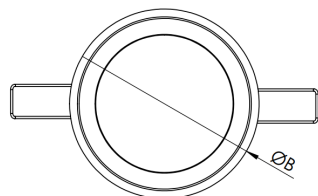

# HALO CIRCULAR EMBUTIR 400 GESSO PS TRANSLUCIDO 40W LUMINACHROMA-1 5000K IRC95 PRETA

datasheet gerado em  
07-05-26

REF.: HALO-CI-EM-GE-DFPSTRANSL-40-LUMINACHROMA-1-50-95-400-P

Luminária circular de embutir em forro de gesso, 40W 5000K IRC>95. Corpo em alumínio. Acabamento Preta. Controle óptico principal através de difusor em poliestireno translúcido. Luminária grau de proteção IP-20. Driver corrente constante Liga/Desliga, Triac, 1-10V ou Dali (consultar condições). Tensão de trabalho 220V ou Bivolt.

Aplicação	Ambiente interno
Instalação	Embutir Gesso
Altura	72
Largura	Ø400
IP	20
Corpo	Alumínio
Cor	Preta
Ótica principal	Difusor
Potência	40W
Fluxo Luminária	2858lm
Intensidade	959cd
Eficácia	71lm/W
Facho	Difuso
CCT	5000K
IRC	>95
Tensão	220V ou Bivolt
Dimerização	Liga/Desliga, Dali, 0-10 ou Triac
Garantia	5 anos
UGR	Espaçamento 1m (4H/8H) - <25/<25
Tipo de LED	Luminachroma
Eficácia do LED	-
Fluxo Luminoso do LED	-
Potência do LED	-

A = 72mm | B = Ø400mm

IMPORTANTE: ENSAIOS REALIZADOS A 25°C