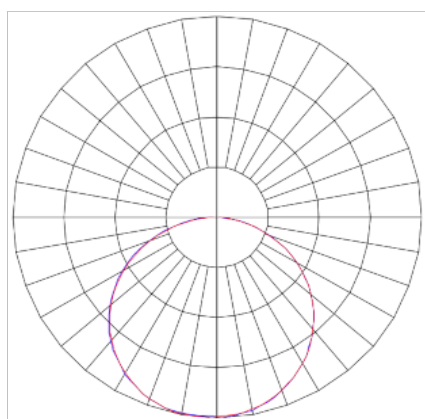

REF.: HALO-CI-EM-GE-DFPSTRANSL-40-LUMINAMAX-1-30-80-400-B

Luminária circular de embutir em forro de gesso, 40W 3000K IRC>80. Corpo em alumínio. Acabamento Branca. Controle óptico principal através de difusor em poliestireno translúcido. Luminária grau de proteção IP-20. Driver corrente constante Liga/Desliga, Triac, 1-10V ou Dali (consultar condições). Tensão de trabalho 220V ou Bivolt.

Aplicação	Ambiente interno
Instalação	Embutir Gesso
Altura	72
Largura	Ø400
IP	20
Corpo	Alumínio
Cor	Branca
Ótica principal	Difusor
Potência	40W
Fluxo Luminária	4033lm
Intensidade	1353cd
Eficácia	101lm/W
Facho	Difuso
CCT	3000K
IRC	>80
Tensão	220V ou Bivolt
Dimerização	Liga/Desliga, Dali, 0-10 ou Triac
Garantia	5 anos
UGR	Espaçamento 1m (4H/8H) - <26/<26
Tipo de LED	Luminamax
Eficácia do LED	-
Fluxo Luminoso do LED	-
Potência do LED	-

A = 72mm | B = Ø400mm

**IMPORTANTE: ENSAIOS REALIZADOS A 25°C**