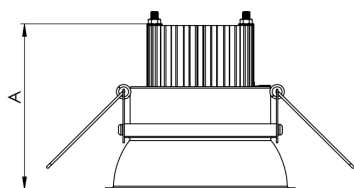

REF.: HALO-CI-EM-GE-DFPSTRANSL-40-LUMINAMAX-1-30-80-400-B

Luminária circular de embutir em forro de gesso, 40W 3000K IRC>80. Corpo em alumínio. Acabamento Branca. Controle óptico principal através de difusor em poliestireno translúcido. Luminária grau de proteção IP-20. Driver corrente constante Liga/Desliga, Triac, 1-10V ou Dali (consultar condições). Tensão de trabalho 220V ou Bivolt.

Aplicação	Ambiente interno
Instalação	Embutir Gesso
Altura	72
Largura	Ø400
IP	20
Corpo	Alumínio
Cor	Branca
Ótica principal	Difusor
Potência	40W
Fluxo Luminária	4033lm
Intensidade	1353cd
Eficácia	101lm/W
Facho	Difuso
CCT	3000K
IRC	>80
Tensão	220V ou Bivolt
Dimerização	Liga/Desliga, Dali, 0-10 ou Triac
Garantia	5 anos
UGR	Espaçamento 1m (4H/8H) - <26/<26
Tipo de LED	Luminamax
Eficácia do LED	-
Fluxo Luminoso do LED	-
Potência do LED	-

A = 72mm | B = Ø400mm

**IMPORTANTE: ENSAIOS REALIZADOS A 25°C**