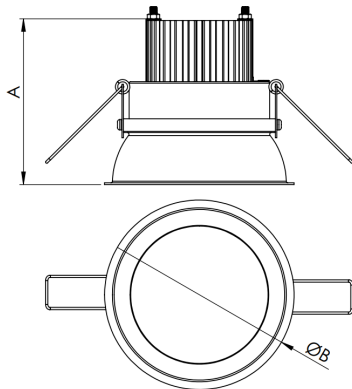

REF.: HALO-CI-EM-GE-DFPSTRANSL-40-LUMINAMAX-1-30-80-400-P

Luminária circular de embutir em forro de gesso, 40W 3000K IRC>80. Corpo em alumínio. Acabamento Preta. Controle óptico principal através de difusor em poliestireno translúcido. Luminária grau de proteção IP-20. Driver corrente constante Liga/Desliga, Triac, 1-10V ou Dali (consultar condições). Tensão de trabalho 220V ou Bivolt.

Aplicação	Ambiente interno
Instalação	Embutir Gesso
Altura	72
Largura	Ø400
IP	20
Corpo	Alumínio
Cor	Preta
Ótica principal	Difusor
Potência	40W
Fluxo Luminária	3770lm
Intensidade	1265cd
Eficácia	94lm/W
Facho	Difuso
CCT	3000K
IRC	>80
Tensão	220V ou Bivolt
Dimerização	Liga/Desliga, Dali, 0-10 ou Triac
Garantia	5 anos
UGR	Espaçamento 1m (4H/8H) - <26/<26
Tipo de LED	Luminamax
Eficácia do LED	-
Fluxo Luminoso do LED	-
Potência do LED	-

A = 72mm | B = Ø400mm

IMPORTANTE: ENSAIOS REALIZADOS A 25°C