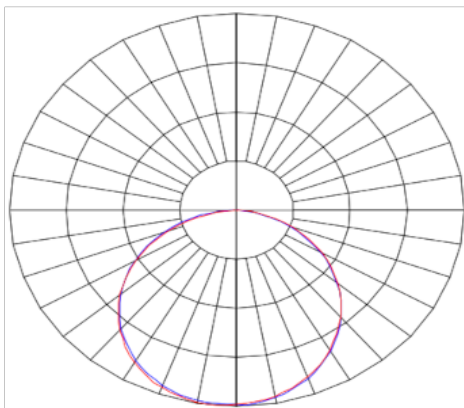

REF.: HALO-CI-EM-GE-DFPSTRANSL-40-LUMINAMAX-1-30-80-400-P

Luminária circular de embutir em forro de gesso, 40W 3000K IRC>80. Corpo em alumínio. Acabamento Preta. Controle óptico principal através de difusor em poliestireno translúcido. Luminária grau de proteção IP-20. Driver corrente constante Liga/Desliga, Triac, 1-10V ou Dali (consultar condições). Tensão de trabalho 220V ou Bivolt.

Aplicação	Ambiente interno
Instalação	Embutir Gesso
Altura	72
Largura	Ø400
IP	20
Corpo	Alumínio
Cor	Preta
Ótica principal	Difusor
Potência	40W
Fluxo Luminária	3770lm
Intensidade	1265cd
Eficácia	94lm/W
Facho	Difuso
CCT	3000K
IRC	>80
Tensão	220V ou Bivolt
Dimerização	Liga/Desliga, Dali, 0-10 ou Triac
Garantia	5 anos
UGR	Espaçamento 1m (4H/8H) - <26/<26
Tipo de LED	Luminamax
Eficácia do LED	-
Fluxo Luminoso do LED	-
Potência do LED	-

A = 72mm | B = Ø400mm

IMPORTANTE: ENSAIOS REALIZADOS A 25°C