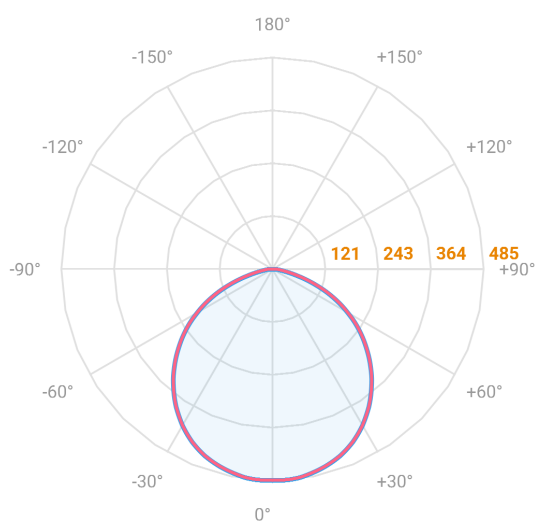

HIDREA DIFUSA CIRCULAR EMBUTIR M GESSO PS TRANSLUCIDO 20W COBCOMFY 2500K IRC95 (OPÇÕESPBE)

datasheet gerado em
20-06-26

REF.: HIDREA DIFUSA-CI-EM-GE-DFPSTRANSL-20-COBCOMFY-25-95-M-(OPÇÕESPBE)

A = 95mm | B = Ø152mm

— C0-180 (Transversal) — C90-270 (Longitudinal)

IMPORTANTE: ENSAIOS REALIZADOS A 25°C

Aplicação	Ambiente interno
Instalação	Embutir Gesso
Altura	95
Largura	Ø152
IP	20
Corpo	Alumínio
Cor	Branca, Preta ou Especial
Ótica principal	Difusor
Potência	20W
Fluxo Luminária	1215lm
Intensidade	485cd
Eficácia	61lm/W
Facho	Difuso
CCT	2500K
IRC	>95
Tensão	220V ou Bivolt
Dimerização	Liga/Desliga, Dali, 0-10 ou Triac
Garantia	5 anos
UGR	Espaçamento 1m (4H/8H) - <28/<28
Tipo de LED	COBcomfy
Eficácia do LED	107lm/W
Fluxo Luminoso do LED	1851lm
Potência do LED	17,3W