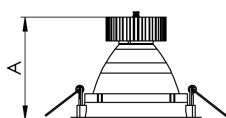

HIDREA DIFUSA CIRCULAR EMBUTIR M GESSO PS TRANSLUCIDO 20W COBCOMFY 2500K IRC95 (OPÇÕESPBE)

datasheet gerado em
20-06-26

REF.: HIDREA DIFUSA-CI-EM-GE-DFPSTRANSL-20-COBCOMFY-25-95-M-(OPÇÕESPBE)

A = 95mm | B = Ø152mm

— C0-180 (Transversal) — C90-270 (Longitudinal)

IMPORTANTE: ENSAIOS REALIZADOS A 25°C

Aplicação	Ambiente interno
Instalação	Embutir Gesso
Altura	95
Largura	Ø152
IP	20
Corpo	Alumínio
Cor	Branca, Preta ou Especial
Ótica principal	Difusor
Potência	20W
Fluxo Luminária	1215lm
Intensidade	485cd
Eficácia	61lm/W
Facho	Difuso
CCT	2500K
IRC	>95
Tensão	220V ou Bivolt
Dimerização	Liga/Desliga, Dali, 0-10 ou Triac
Garantia	5 anos
UGR	Espaçamento 1m (4H/8H) - <28/<28
Tipo de LED	COBcomfy
Eficácia do LED	107lm/W
Fluxo Luminoso do LED	1851lm
Potência do LED	17,3W