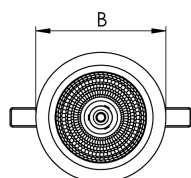

HIDREA DIFUSA CIRCULAR EMBUTIR M GESSO PS TRANSLUCIDO 20W COBCOMFY 2500K IRC95 (OPÇÕESPBE)

datasheet gerado em
20-06-26

REF.: HIDREA DIFUSA-CI-EM-GE-DFPSTRANSL-20-COBCOMFY-25-95-M-(OPÇÕESPBE)

A = 95mm | B = Ø152mm

— C0-180 (Transversal) — C90-270 (Longitudinal)

IMPORTANTE: ENSAIOS REALIZADOS A 25°C

Aplicação	Ambiente interno
Instalação	Embutir Gesso
Altura	95
Largura	Ø152
IP	20
Corpo	Alumínio
Cor	Branca, Preta ou Especial
Ótica principal	Difusor
Potência	20W
Fluxo Luminária	1215lm
Intensidade	485cd
Eficácia	61lm/W
Facho	Difuso
CCT	2500K
IRC	>95
Tensão	220V ou Bivolt
Dimerização	Liga/Desliga, Dali, 0-10 ou Triac
Garantia	5 anos
UGR	Espaçamento 1m (4H/8H) - <28/<28
Tipo de LED	COBcomfy
Eficácia do LED	107lm/W
Fluxo Luminoso do LED	1851lm
Potência do LED	17,3W