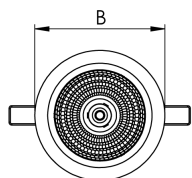

# HIDREA DIFUSA CIRCULAR EMBUTIR M GESSO PS TRANSLUCIDO 20W COBCOMFY 3000K IRC95 (OPÇÕESPBE)

datasheet gerado em  
21-06-26

REF.: HIDREA DIFUSA-CI-EM-GE-DFPSTRANSL-20-COBCOMFY-30-95-M-(OPÇÕESPBE)

A = 95mm | B = Ø152mm

— C0-180 (Transversal) — C90-270 (Longitudinal)

Aplicação	Ambiente interno
Instalação	Embutir Gesso
Altura	95
Largura	Ø152
IP	20
Corpo	Alumínio
Cor	Branca, Preta ou Especial
Ótica principal	Difusor
Potência	20W
Fluxo Luminária	1266lm
Intensidade	506cd
Eficácia	63lm/W
Facho	Difuso
CCT	3000K
IRC	>95
Tensão	220V ou Bivolt
Dimerização	Liga/Desliga, Dali, 0-10 ou Triac
Garantia	5 anos
UGR	Espaçamento 1m (4H/8H) - <28/<28
Tipo de LED	COBcomfy
Eficácia do LED	112lm/W
Fluxo Luminoso do LED	1938lm
Potência do LED	17,3W