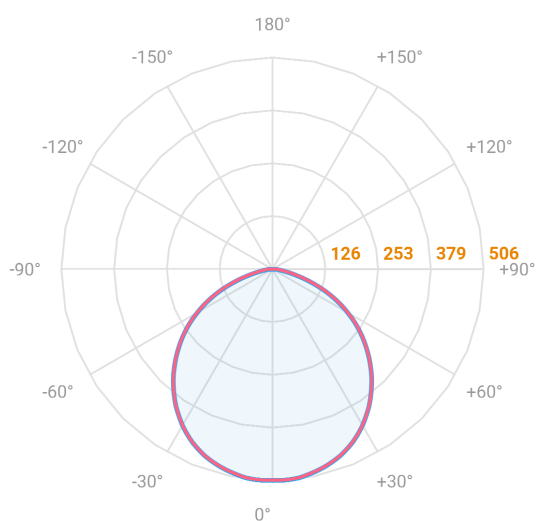

# HIDREA DIFUSA CIRCULAR EMBUTIR M GESSO PS TRANSLUCIDO 20W COBCOMFY 3000K IRC95 (OPÇÕESPBE)

datasheet gerado em  
21-06-26

REF.: HIDREA DIFUSA-CI-EM-GE-DFPSTRANSL-20-COBCOMFY-30-95-M-(OPÇÕESPBE)

A = 95mm | B = Ø152mm

— C0-180 (Transversal) — C90-270 (Longitudinal)

Aplicação	Ambiente interno
Instalação	Embutir Gesso
Altura	95
Largura	Ø152
IP	20
Corpo	Alumínio
Cor	Branca, Preta ou Especial
Ótica principal	Difusor
Potência	20W
Fluxo Luminária	1266lm
Intensidade	506cd
Eficácia	63lm/W
Facho	Difuso
CCT	3000K
IRC	>95
Tensão	220V ou Bivolt
Dimerização	Liga/Desliga, Dali, 0-10 ou Triac
Garantia	5 anos
UGR	Espaçamento 1m (4H/8H) - <28/<28
Tipo de LED	COBcomfy
Eficácia do LED	112lm/W
Fluxo Luminoso do LED	1938lm
Potência do LED	17,3W