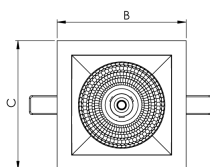

# HIDREA DIFUSA QUADRADA EMBUTIR M GESSO PS TRANSLUCIDO 14W COBCOMFY 3000K IRC95 (OPÇÕESPBE)

datasheet gerado em  
21-06-26

REF.: HIDREA DIFUSA-QD-EM-GE-DFPSTRANSL-14-COBCOMFY-30-95-M-(OPÇÕESPBE)

A = 80mm | B = 152mm | C = 152mm

— C0-180 (Transversal) — C90-270 (Longitudinal)

Aplicação	Ambiente interno
Instalação	Embutir Gesso
Altura	80
Largura	152
Comprimento	152
IP	20
Corpo	Alumínio
Cor	Branca, Preta ou Especial
Ótica principal	Difusor
Potência	14W
Fluxo Luminária	804lm
Intensidade	313cd
Eficácia	57lm/W
Facho	Difuso
CCT	3000K
IRC	>95
Tensão	220V ou Bivolt
Dimerização	Liga/Desliga, Dali, 0-10 ou Triac
Garantia	5 anos
UGR	Espaçamento 1m (4H/8H) - <26/<26
Tipo de LED	COBcomfy
Eficácia do LED	93lm/W
Fluxo Luminoso do LED	1178lm
Potência do LED	12,6W