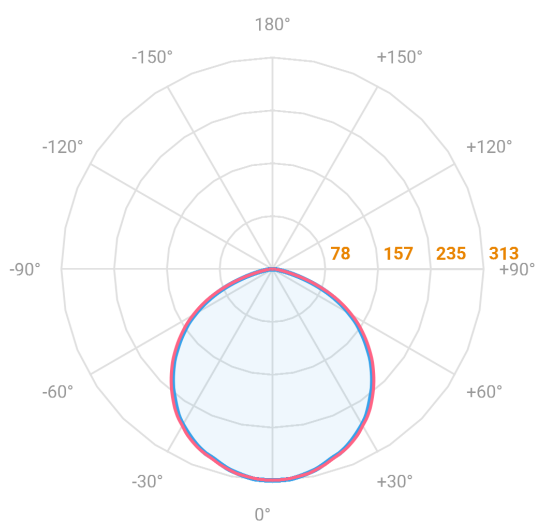

# HIDREA DIFUSA QUADRADA EMBUTIR M GESSO PS TRANSLUCIDO 14W COBCOMFY 3000K IRC95 (OPÇÕESPBE)

datasheet gerado em  
21-06-26

REF.: HIDREA DIFUSA-QD-EM-GE-DFPSTRANSL-14-COBCOMFY-30-95-M-(OPÇÕESPBE)

A = 80mm | B = 152mm | C = 152mm

— C0-180 (Transversal) — C90-270 (Longitudinal)

Aplicação	Ambiente interno
Instalação	Embutir Gesso
Altura	80
Largura	152
Comprimento	152
IP	20
Corpo	Alumínio
Cor	Branca, Preta ou Especial
Ótica principal	Difusor
Potência	14W
Fluxo Luminária	804lm
Intensidade	313cd
Eficácia	57lm/W
Facho	Difuso
CCT	3000K
IRC	>95
Tensão	220V ou Bivolt
Dimerização	Liga/Desliga, Dali, 0-10 ou Triac
Garantia	5 anos
UGR	Espaçamento 1m (4H/8H) - <26/<26
Tipo de LED	COBcomfy
Eficácia do LED	93lm/W
Fluxo Luminoso do LED	1178lm
Potência do LED	12,6W