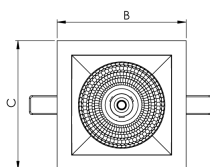

HIDREA DIFUSA QUADRADA EMBUTIR M GESSO PS TRANSLUCIDO 20W COBCOMFY 2500K IRC95 (OPÇÕESPBE)

datasheet gerado em
21-06-26

REF.: HIDREA DIFUSA-QD-EM-GE-DFPSTRANSL-20-COBCOMFY-25-95-M-(OPÇÕESPBE)

A = 95mm | B = 152mm | C = 152mm

— C0-180 (Transversal) — C90-270 (Longitudinal)

Aplicação	Ambiente interno
Instalação	Embutir Gesso
Altura	95
Largura	152
Comprimento	152
IP	20
Corpo	Alumínio
Cor	Branca, Preta ou Especial
Ótica principal	Difusor
Potência	20W
Fluxo Luminária	1212lm
Intensidade	460cd
Eficácia	61lm/W
Facho	Difuso
CCT	2500K
IRC	>95
Tensão	220V ou Bivolt
Dimerização	Liga/Desliga, Dali, 0-10 ou Triac
Garantia	5 anos
UGR	Espaçamento 1m (4H/8H) - <27/<27
Tipo de LED	COBcomfy
Eficácia do LED	107lm/W
Fluxo Luminoso do LED	1851lm
Potência do LED	17,3W