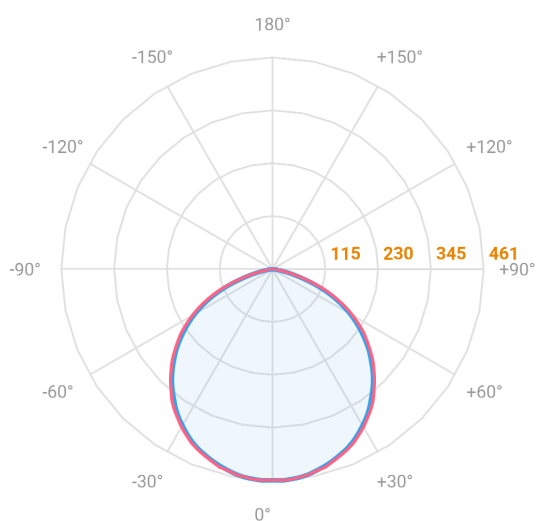

HIDREA DIFUSA QUADRADA EMBUTIR M GESSO PS TRANSLUCIDO 20W COBCOMFY 2500K IRC95 (OPÇÕESPBE)

datasheet gerado em
21-06-26

REF.: HIDREA DIFUSA-QD-EM-GE-DFPSTRANSL-20-COBCOMFY-25-95-M-(OPÇÕESPBE)

A = 95mm | B = 152mm | C = 152mm

— C0-180 (Transversal) — C90-270 (Longitudinal)

Aplicação	Ambiente interno
Instalação	Embutir Gesso
Altura	95
Largura	152
Comprimento	152
IP	20
Corpo	Alumínio
Cor	Branca, Preta ou Especial
Ótica principal	Difusor
Potência	20W
Fluxo Luminária	1212lm
Intensidade	460cd
Eficácia	61lm/W
Facho	Difuso
CCT	2500K
IRC	>95
Tensão	220V ou Bivolt
Dimerização	Liga/Desliga, Dali, 0-10 ou Triac
Garantia	5 anos
UGR	Espaçamento 1m (4H/8H) - <27/<27
Tipo de LED	COBcomfy
Eficácia do LED	107lm/W
Fluxo Luminoso do LED	1851lm
Potência do LED	17,3W