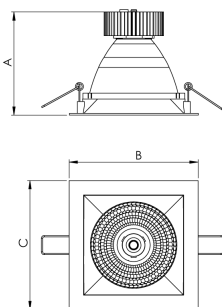

HIDREA DIFUSA QUADRADA EMBUTIR M GESSO PS TRANSLUCIDO 20W COBCOMFY 3000K IRC95 (OPÇÕESPBE)

datasheet gerado em
21-06-26

REF.: HIDREA DIFUSA-QD-EM-GE-DFPSTRANSL-20-COBCOMFY-30-95-M-(OPÇÕESPBE)

A = 95mm | B = 152mm | C = 152mm

— C0-180 (Transversal) — C90-270 (Longitudinal)

IMPORTANTE: ENSAIOS REALIZADOS A 25°C

Aplicação	Ambiente interno
Instalação	Embutir Gesso
Altura	95
Largura	152
Comprimento	152
IP	20
Corpo	Alumínio
Cor	Branca, Preta ou Especial
Ótica principal	Difusor
Potência	20W
Fluxo Luminária	1263lm
Intensidade	480cd
Eficácia	63lm/W
Facho	Difuso
CCT	3000K
IRC	>95
Tensão	220V ou Bivolt
Dimerização	Liga/Desliga, Dali, 0-10 ou Triac
Garantia	5 anos
UGR	Espaçamento 1m (4H/8H) - <28/<27
Tipo de LED	COBcomfy
Eficácia do LED	112lm/W
Fluxo Luminoso do LED	1938lm
Potência do LED	17,3W