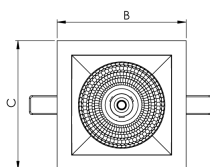

HIDREA DIFUSA QUADRADA EMBUTIR M GESSO PS TRANSLUCIDO 20W COBCOMFY 3000K IRC95 (OPÇÕESPBE)

datasheet gerado em
21-06-26

REF.: HIDREA DIFUSA-QD-EM-GE-DFPSTRANSL-20-COBCOMFY-30-95-M-(OPÇÕESPBE)

A = 95mm | B = 152mm | C = 152mm

— C0-180 (Transversal) — C90-270 (Longitudinal)

Aplicação	Ambiente interno
Instalação	Embutir Gesso
Altura	95
Largura	152
Comprimento	152
IP	20
Corpo	Alumínio
Cor	Branca, Preta ou Especial
Ótica principal	Difusor
Potência	20W
Fluxo Luminária	1263lm
Intensidade	480cd
Eficácia	63lm/W
Facho	Difuso
CCT	3000K
IRC	>95
Tensão	220V ou Bivolt
Dimerização	Liga/Desliga, Dali, 0-10 ou Triac
Garantia	5 anos
UGR	Espaçamento 1m (4H/8H) - <28/<27
Tipo de LED	COBcomfy
Eficácia do LED	112lm/W
Fluxo Luminoso do LED	1938lm
Potência do LED	17,3W