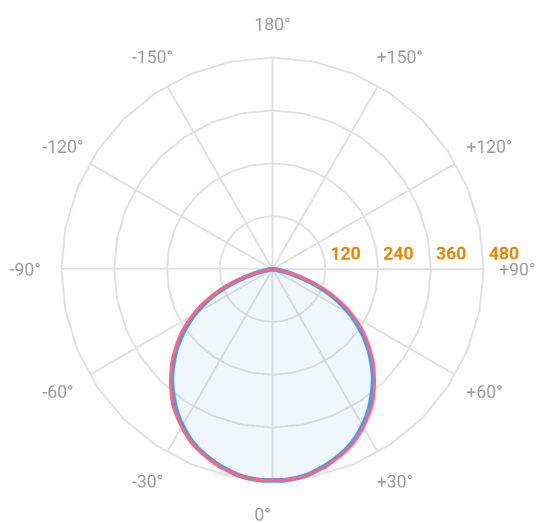

HIDREA DIFUSA QUADRADA EMBUTIR M GESSO PS TRANSLUCIDO 20W COBCOMFY 3000K IRC95 (OPÇÕESPBE)

datasheet gerado em
21-06-26

REF.: HIDREA DIFUSA-QD-EM-GE-DFPSTRANSL-20-COBCOMFY-30-95-M-(OPÇÕESPBE)

A = 95mm | B = 152mm | C = 152mm

— C0-180 (Transversal) — C90-270 (Longitudinal)

Aplicação	Ambiente interno
Instalação	Embutir Gesso
Altura	95
Largura	152
Comprimento	152
IP	20
Corpo	Alumínio
Cor	Branca, Preta ou Especial
Ótica principal	Difusor
Potência	20W
Fluxo Luminária	1263lm
Intensidade	480cd
Eficácia	63lm/W
Facho	Difuso
CCT	3000K
IRC	>95
Tensão	220V ou Bivolt
Dimerização	Liga/Desliga, Dali, 0-10 ou Triac
Garantia	5 anos
UGR	Espaçamento 1m (4H/8H) - <28/<27
Tipo de LED	COBcomfy
Eficácia do LED	112lm/W
Fluxo Luminoso do LED	1938lm
Potência do LED	17,3W