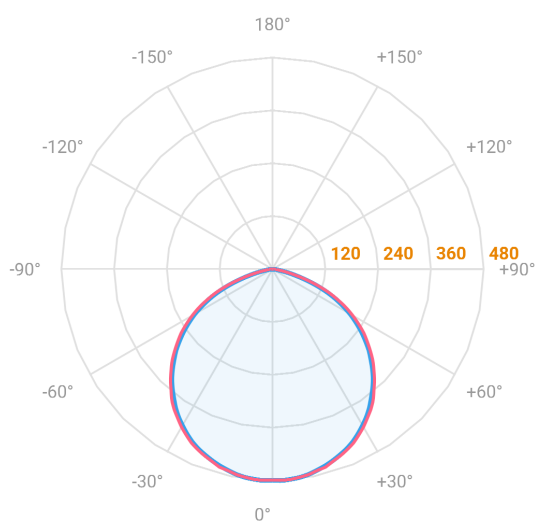

HIDREA DIFUSA QUADRADA EMBUTIR M GESSO PS TRANSLUCIDO 20W COBCOMFY 3000K IRC95 (OPÇÕESPBE)

datasheet gerado em
21-06-26

REF.: HIDREA DIFUSA-QD-EM-GE-DFPSTRANSL-20-COBCOMFY-30-95-M-(OPÇÕESPBE)

A = 95mm | B = 152mm | C = 152mm

— C0-180 (Transversal) — C90-270 (Longitudinal)

IMPORTANTE: ENSAIOS REALIZADOS A 25°C

Aplicação	Ambiente interno
Instalação	Embutir Gesso
Altura	95
Largura	152
Comprimento	152
IP	20
Corpo	Alumínio
Cor	Branca, Preta ou Especial
Ótica principal	Difusor
Potência	20W
Fluxo Luminária	1263lm
Intensidade	480cd
Eficácia	63lm/W
Facho	Difuso
CCT	3000K
IRC	>95
Tensão	220V ou Bivolt
Dimerização	Liga/Desliga, Dali, 0-10 ou Triac
Garantia	5 anos
UGR	Espaçamento 1m (4H/8H) - <28/<27
Tipo de LED	COBcomfy
Eficácia do LED	112lm/W
Fluxo Luminoso do LED	1938lm
Potência do LED	17,3W