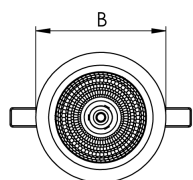

HIDREA DIFUSA CIRCULAR EMBUTIR M GESSO PS TRANSLUCIDO 6W COBCOMFY 2500K IRC95 (OPÇÃO SPBE)

datasheet gerado em
20-06-26

REF.: HIDREA DIFUSA-X-CI-EM-GE-DFPSTRANSL-6-COBCOMFY-25-95-M-(OPÇÃO SPBE)

A = 70mm | B = Ø152mm

— C0-180 (Transversal) — C90-270 (Longitudinal)

Aplicação	Ambiente interno
Instalação	Embutir Gesso
Altura	70
Largura	Ø152
IP	20
Corpo	Alumínio
Cor	Branca, Preta ou Especial
Ótica principal	Poliestireno Translucido
Potência	6W
Fluxo Luminária	380lm
Intensidade	147cd
Eficácia	63lm/W
Facho	Difuso
CCT	2500K
IRC	>95
Tensão	220V ou Bivolt
Dimerização	Liga/Desliga, Dali, 0-10 ou Triac
Garantia	5 anos
UGR	Espaçamento 1m (4H/8H) - <24/<24
Tipo de LED	COBcomfy
Vida útil	50.000 (ta<25°C)
Eficácia do LED	114lm/W
Fluxo Luminoso do LED	633,95lm
Potência do LED	5,56W