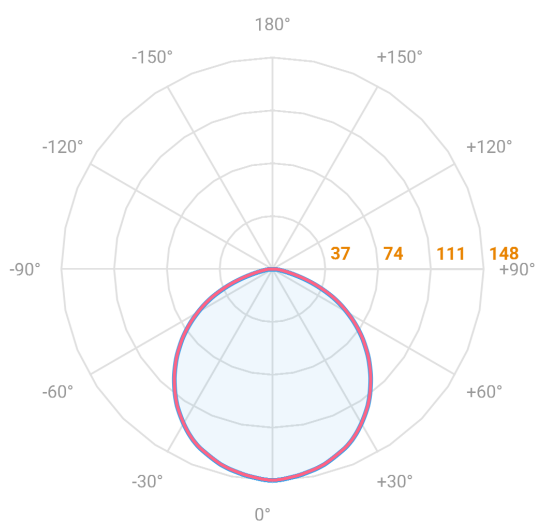

HIDREA DIFUSA CIRCULAR EMBUTIR M GESSO PS TRANSLUCIDO 6W COBCOMFY 2500K IRC95 (OPÇÃO SPBE)

datasheet gerado em
20-06-26

REF.: HIDREA DIFUSA-X-CI-EM-GE-DFPSTRANSL-6-COBCOMFY-25-95-M-(OPÇÃO SPBE)

A = 70mm | B = Ø152mm

— C0-180 (Transversal) — C90-270 (Longitudinal)

Aplicação	Ambiente interno
Instalação	Embutir Gesso
Altura	70
Largura	Ø152
IP	20
Corpo	Alumínio
Cor	Branca, Preta ou Especial
Ótica principal	Poliestireno Translucido
Potência	6W
Fluxo Luminária	380lm
Intensidade	147cd
Eficácia	63lm/W
Facho	Difuso
CCT	2500K
IRC	>95
Tensão	220V ou Bivolt
Dimerização	Liga/Desliga, Dali, 0-10 ou Triac
Garantia	5 anos
UGR	Espaçamento 1m (4H/8H) - <24/<24
Tipo de LED	COBcomfy
Vida útil	50.000 (ta<25°C)
Eficácia do LED	114lm/W
Fluxo Luminoso do LED	633,95lm
Potência do LED	5,56W