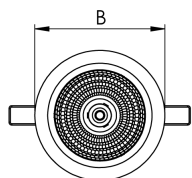

HIDREA DIFUSA CIRCULAR EMBUTIR M GESSO PS TRANSLUCIDO 6W COBCOMFY 2500K IRC95 (OPÇÕESPBE)

datasheet gerado em
21-06-26

REF.: HIDREA DIFUSA-X-CI-EM-GE-DFPSTRANSL-6-COBCOMFY-25-95-M-(OPÇÕESPBE)

A = 70mm | B = Ø152mm

— C0-180 (Transversal) — C90-270 (Longitudinal)

Aplicação	Ambiente interno
Instalação	Embutir Gesso
Altura	70
Largura	Ø152
IP	20
Corpo	Alumínio
Cor	Branca, Preta ou Especial
Ótica principal	Poliestireno Translucido
Potência	6W
Fluxo Luminária	380lm
Intensidade	147cd
Eficácia	63lm/W
Facho	Difuso
CCT	2500K
IRC	>95
Tensão	220V ou Bivolt
Dimerização	Liga/Desliga, Dali, 0-10 ou Triac
Garantia	5 anos
UGR	Espaçamento 1m (4H/8H) - <24/<24
Tipo de LED	COBcomfy
Vida útil	50.000 (ta<25°C)
Eficácia do LED	114lm/W
Fluxo Luminoso do LED	633,95lm
Potência do LED	5,56W