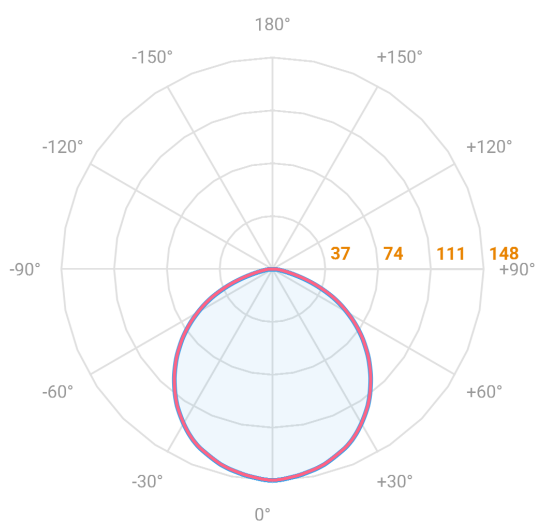

HIDREA DIFUSA CIRCULAR EMBUTIR M GESSO PS TRANSLUCIDO 6W COBCOMFY 2500K IRC95 (OPÇÕESPBE)

datasheet gerado em
21-06-26

REF.: HIDREA DIFUSA-X-CI-EM-GE-DFPSTRANSL-6-COBCOMFY-25-95-M-(OPÇÕESPBE)

A = 70mm | B = Ø152mm

— C0-180 (Transversal) — C90-270 (Longitudinal)

Aplicação	Ambiente interno
Instalação	Embutir Gesso
Altura	70
Largura	Ø152
IP	20
Corpo	Alumínio
Cor	Branca, Preta ou Especial
Ótica principal	Poliestireno Translucido
Potência	6W
Fluxo Luminária	380lm
Intensidade	147cd
Eficácia	63lm/W
Facho	Difuso
CCT	2500K
IRC	>95
Tensão	220V ou Bivolt
Dimerização	Liga/Desliga, Dali, 0-10 ou Triac
Garantia	5 anos
UGR	Espaçamento 1m (4H/8H) - <24/<24
Tipo de LED	COBcomfy
Vida útil	50.000 (ta<25°C)
Eficácia do LED	114lm/W
Fluxo Luminoso do LED	633,95lm
Potência do LED	5,56W